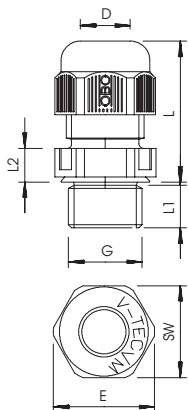

### Stamgegevens

Bestelnr.	2022887
Type	V-TEC VM20 SW
Omschrijving 1	Wartel
Omschrijving 2	met trekbelasting IP68
Dimensie	M20
Kleur	zwart
Materiaal	Polyamide
Materiaal-afk.	PA
Kleinste verkoop-eenheid (VG)	50 Stuk
Gewicht	0,86 kg/100 st.

### Technische gegevens

Afmeting E	27,00 mm
Afmeting L min.	23,50 mm
Afmeting L max.	30,50 mm
Afmeting L1	9,00 mm
Afmeting L2	5,00 mm
SW	24,00 mm
Uitvoering	recht
Soort afdichting	Dichtring
Doorbuigbescherming	<input type="checkbox"/>
Afdichtbereik D	6,00 - 13,00 mm
Afdichtbereik D	0,24 - 0,51 in
explosie veilig	<input type="checkbox"/>
Wartel voor platte kabel	<input type="checkbox"/>
Voor Ex-zone	zonder
voor Ex-zone gas	zonder
voor Ex-zone stof	zonder
moelijk ontvlambaar	volgens VDE 0471/DIN 695 deel 2-1, testtemperatuur 650°C
Schroefdraad	M20 x 1,5
Soort schroefdraad	metrisch
Lengte schroefdraad	10,00 mm
Spoed	1,50 mm
Nominale schroefdraadmaat	20