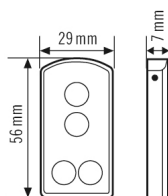

### Technische gegevens

#### BEHUIZING

Afmetingen	Lengte 56 mm x Breedte 29 mm x Hoogte/ diepte 7 mm
Gewicht	12 g
Beschermingsgraad	IP20
Kleur	zilver

### Maattekening