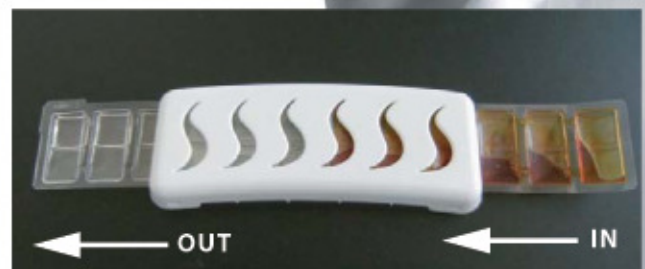

Duftspender

Einfacher Gebrauch: Zur Befestigung an einer Tür!

Produktvorteile :

- kein Motor, keine Batterien
- einfach zu bestücken ohne einen Deckel bewegen zu müssen
- einfach den Nachfüllstreifen einschieben der den gebrauchten herausschiebt
- für Räume bis 10 m²

Fresh 6 Nachfüllstreifen :

- 60 Tage gleichmäßig durchgängige Duftabgabe
- Wirksamkeit eines flüssigen Duftes ohne Nachteile
- kein Auslaufen, leichter Transport
- luftdicht, wenig Platzbedarf
- 8 Düfte in unterschiedlichen Farben stehen zur Wahl

Markant: Mango Fresh, Crisp Breeze, Cherry Blossom, Lemon Floral

Ambiant: Blue Blossom, Oceanside, Tropical, Summer Berry

Produkteigenschaften des FIFO-Spenders :

Maße: H 68 – T 16 – L 173 mm
Material: ABS weiß
Installation: selbstklebend

Produkteigenschaften der Nachfüllstreifen :

12 g flüssiger Duft in 6 Duftkammern
Verdunstung durch eine mikroporöse Membrane
Trockene Handhabung
Reichdauer: 60 Tage
Maße: H 49 – T 9 – L 162 mm