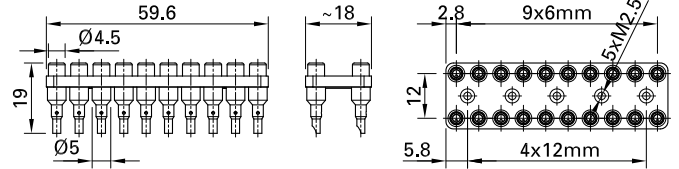

BL2-12/20/A

Artikelnummer 63.9358-*

20-polige Buchsenleisten, bestehend aus 2 Reihen je 10 starren Buchsen mit Lötanschluss. Keine Einzelmontage der Buchsen nötig. Vereinfachte Panelbohrung, Orientierung der Lötanschlüsse und kompakte Montage mit nur 5 Schrauben. Steckweite 12 mm.

Technische Daten	
Durchmesser Stecksystem	2 mm
Bemessungsdaten	30 V, 10 A / 60 V, 10 A
Oberfläche Kontaktteil	Au
Grundmaterial Kontaktteil	CuZn
Standardfarbe(n) *	21 22 23 24 25
Optionale Farbe(n)	29
Messzubehör nach	IEC EN 61010-2-030