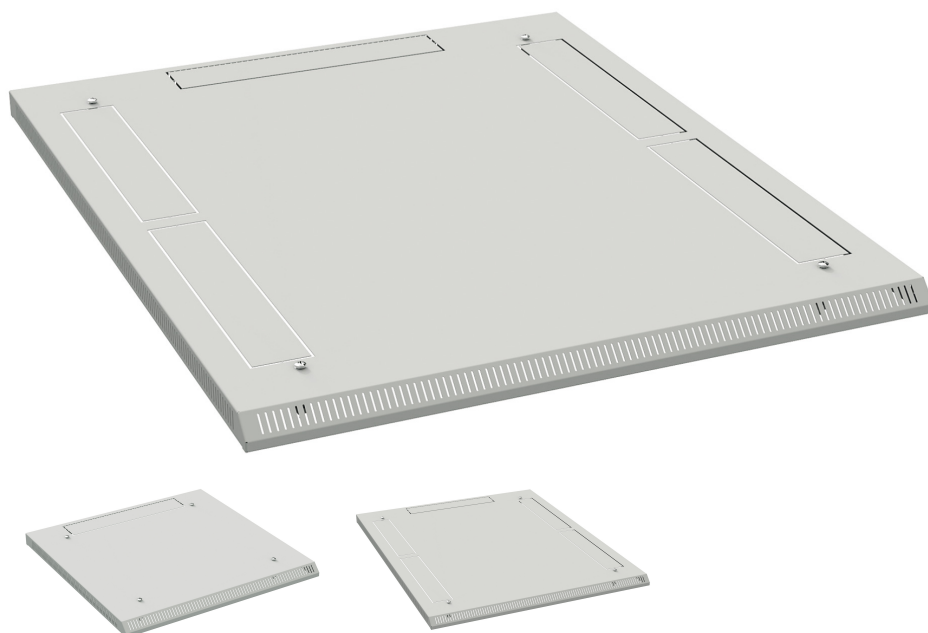

# DATENBLATT

Zusätzliches Dach für PRO 600 x 1000 mm, H=40 mm, RAL7035

## Beschreibung

Zur ästhetischen Ergänzung sowie Abdeckung der Belüftungsöffnungen im Dachblech des Schrankes  
Kabeleinführungen hinten bzw. seitlich (siehe Skizze)  
Material Stahlblech, Höhe 40 mm  
Lackierung RAL7035

## Allgemeine Daten

Ausführung der Oberfläche	pulverbeschichtet
Mit Kabeldurchführung	Ja
Mit Entlüftung	Ja
Geeignet für Außenaufstellung	Nein

## Verfügbare Varianten

ArtNr.	Bezeichnung	Farbe	Breite	Tiefe	Höhe	RAL-Nummer
PRO-DCH66B.GR	Zusätzliches Dach für PRO 600 x 600 mm, H=40 mm, RAL7035	grau	600 mm	600 mm	40 mm	7035

Dieses Datenblatt wurde maschinell am 02-05-2024 erzeugt. Technische Änderungen vorbehalten.