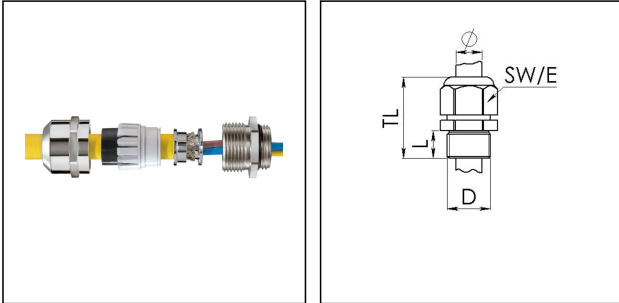

## MMSKV 16 EMV-Z/Ni

Kabelverschraubung DIN 89285, Messing vernickelt, Erdungseinsatz DIN 89345, M16

Produktabbildungen sind beispielhaft und können vom ausgewählten Produkt abweichen. Weitere Varianten und individuelle Anpassungen bieten wir Ihnen gern auf Anfrage an.

<b>Material Kabelverschraubung</b>	Messing vernickelt
<b>Material Klemmkäfig</b>	Polyamid
<b>Material Dichtung</b>	EPDM
<b>Material Erdungseinsatz</b>	Messing verchromt
<b>Einsatztemp. min</b>	-40 °C
<b>Einsatztemp. max</b>	100 °C
<b>Schutzart</b>	IP68 (5 bar 30 min), IP69
<b>Gewindeart</b>	M
<b>Ø Anschlussgewinde D</b>	16
<b>Steigung</b>	1,5
<b>Länge Anschlussgewinde L</b>	9 mm
<b>Ø Kabel min</b>	4,5 mm
<b>Ø Kabel max</b>	10 mm
<b>Schlüsselweite SW</b>	20 mm
<b>Gesamtlänge TL</b>	30 mm - 38 mm
<b>Ausführung der Zugentlastung</b>	A
<b>Install. Drehmoment Stutzen</b>	4 N m
<b>Install. Drehmoment Hutmutter</b>	4 N m
<b>Kategorie der Schlägeinwirkung</b>	6
<b>Oberfläche</b>	Nickel
<b>Bestellnr. vernickelt</b>	10065129
<b>Typ</b>	MMSKV 16 EMV-Z/Ni
<b>Verpackungseinheit</b>	1
<b>ETIM-Klasse</b>	EC000441