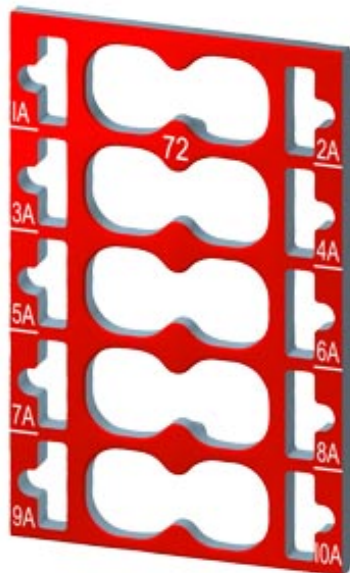

SIMATIC ET 200SP, 10 Farbkennzeichnungsschilder Farbcode CC72, für 10 AUX-Klemmen, für BU-Typ A0, mit Push-In-Klemmen

## Allgemeine Informationen

Produkttyp-Bezeichnung

Farbkennzeichnungsschilder

## Maße

Breite

15 mm

Höhe

23,3 mm

Tiefe

1,2 mm

**letzte Änderung:**