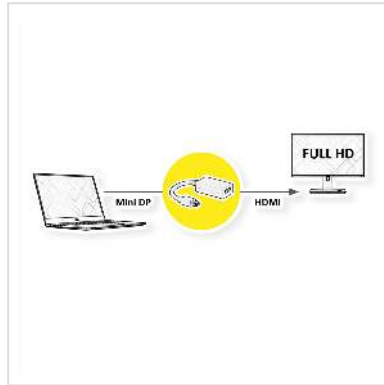

ROLINE Mini DisplayPort - HDMI Adapter, Mini DP Male - HDMI Female

Art.nr.	12.03.3129
Fabrikant	ROLINE
Art.nr. fabrikant	12.03.3129
EAN (een stuk)	7611990189403

Mini DisplayPort naar HDMI kabeladapter voor het aansluiten van bijvoorbeeld een grafische kaart met Mini DP op een monitor met HDMI aansluiting - met een resolutie tot 1920x1080 / 1920x1200 @60Hz!

Wil je een HDMI kabel aansluiten op de monitor op je grafische kaart met Mini DisplayPort aansluiting? De oplossing is de Mini DisplayPort DP adapter voor het aansluiten van een HDMI M/M kabel op een Mini DisplayPort aansluiting op de grafische kaart

- Adapter met Mini DisplayPort connector en HDMI aansluiting
- Kabellengte ca. 10cm

Let op: De Mini DisplayPort HDMI adapter werkt maar in één richting: de Mini DisplayPort connector kan alleen aan de gegevensbronzijde worden gebruikt (bijv. grafische kaart)

Technische specificaties

Producent	ROLINE
Produkt groep	Adapter, Terminatoren, Converter
Produkt type	Mini DisplayPort-HDMI Adapter
Kleur	wit

Lengte	0.1 m
Max. Resolutie	1920 x 1080 / 1920 x 1200 @60Hz (2K, Full HD)
Aansluiting kant 1 (PC)	Mini DisplayPort Male
Aansluiting kant 2 (Peripherie)	HDMI Female
Type connector kant 1	Mini DisplayPort
M/F kant 1	Male
Type connector kant 2	HDMI type A
M/F kant 2	Female
Actief / Passief	passief
Toepassing	extern
Gewicht	18.3 g
Hoogte verpakking	20 mm
Breedte verpakking	110 mm
Diepte verpakking	200 mm
Gewicht verpakking	0.026 kg