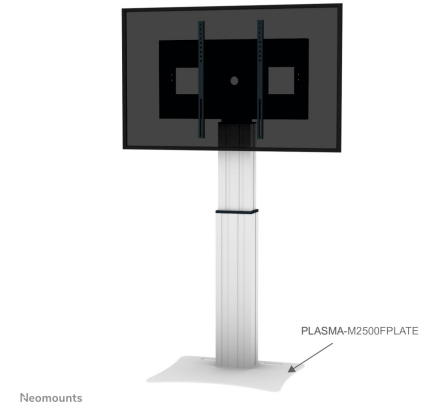

PIATTO PIANO PIANO NEOMOUNTS

SPECIFICAZIONI

GENERALE

Peso minimo	0 kg (per schermo)
Peso massimo	150 kg (per schermo)

FUNZIONALITÀ

Tipo di regolazione	Nessuno
---------------------	---------

INFORMAZIONI

Colore	Argento
Materiale principale	Acciaio
Garanzia	5 anni
EAN code	8717371446086

*Nota: le dimensioni in pollici segnalate sono solo indicative, combinate con il peso e le dimensioni VESA. Il peso massimo e la dimensione VESA sono restrizioni assolute per i prodotti e non devono essere superati.

PLASMA-M2500FPLATE è una lastra di pavimento fissa per la serie PLASMA-M2250-, PLASMA-M2500-, PLASMA-W2250- & PLASMA-W2500.

Il PLASMA-M2500FPLATE di Neomounts è una piastra di pavimento fisso per carrelli elettrici ad altezza elettrica e stand a pavimento PLASMA-M2250-, PLASMA-M2500-, PLASMA-W2250- & PLASMA-W2500.