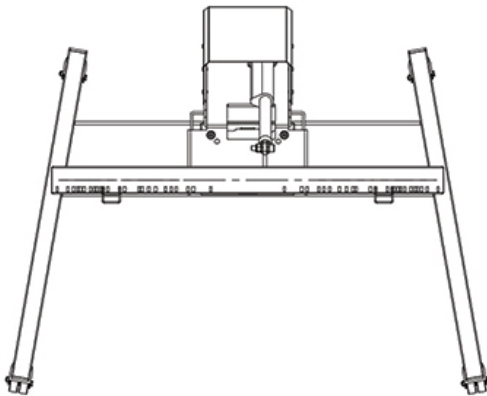

NEOMOUNTS MOTORISIERTER

Neomounts