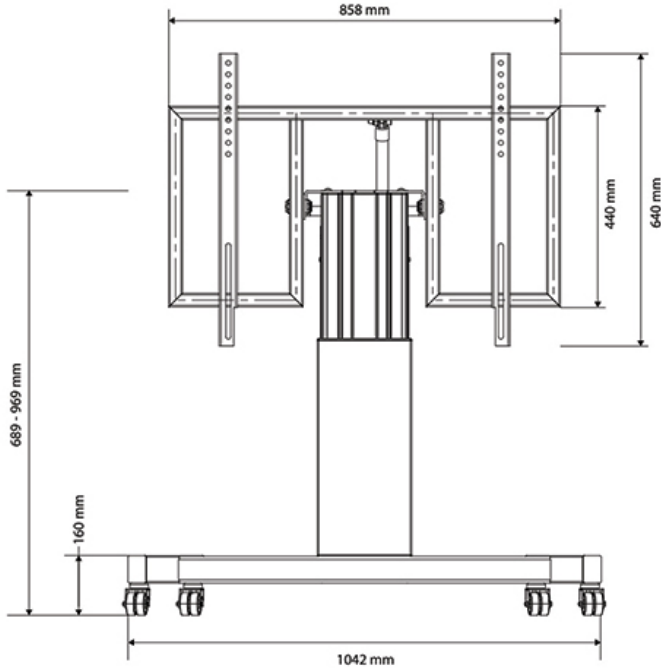

NEOMOUNTS MOTORISIERTER

Neomounts