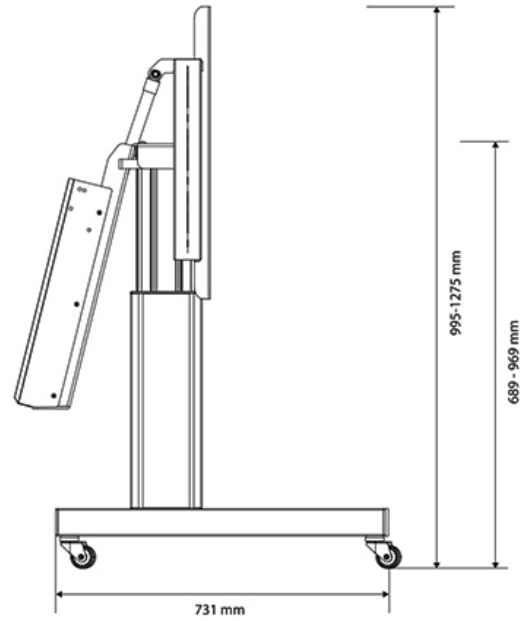

NEOMOUNTS MOTORISIERTER

Neomounts