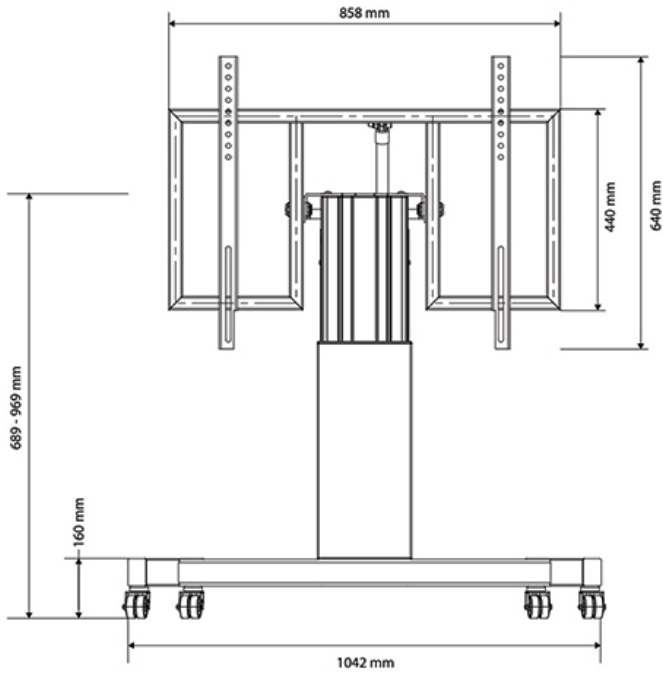

MOBILETTO NEOMOUNTS PORTATILE PER TV

Neomounts