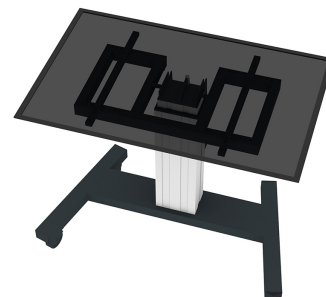

MOBILETTO NEOMOUNTS PORTATILE PER TV

SPECIFICAZIONI

GENERALE

| | |
|--------------------|----------------------|
| Dim. min. schermo* | 42 inch |
| Dim. max. schermo* | 85 inch |
| Peso minimo | 0 kg (per schermo) |
| Peso massimo | 150 kg (per schermo) |
| Schermi | 1 |
| Minimo VESA | 400x200 mm |
| Massimo VESA | 800x600 mm |

FUNZIONALITÀ

| | |
|----------------------|------------------|
| Tipologia | Inclinazione |
| Regolazione altezza | 28 cm (60-88 cm) |
| Chiudibile | NON chiudibile |
| Inclinazione (gradi) | 90° |
| Altezza | 129 cm |
| Larghezza | 104 cm |
| Profondità | 80 cm |
| Tipo di regolazione | Motorizzato |

Neomounts

Neomounts

PLASMA-M2550TSILVER è un mobiletto portatile per schermi LCD/LED/Plasma fino a 85".

Create un posizionamento ottimale per il pubblico sia in piedi che seduto con il supporto motorizzato da pavimento Neomounts PLASMA-M2550TSILVER. Il carrello è una soluzione perfetta per aule, uffici, sale riunioni e aree pubbliche.

Il supporto da pavimento è dotato di una funzione di inclinazione a 90° che consente di utilizzare lo schermo (touch) in modalità da tavolo. Il PLASMA-M2550TSILVER è adatto per schermi da 42 a 85" con una foratura VESA da 400x200 a 800x600 mm e ha una capacità di peso massima di 150 kg. Il sistema di gestione dei cavi assicura un instradamento ordinato dei cavi sul retro del supporto.