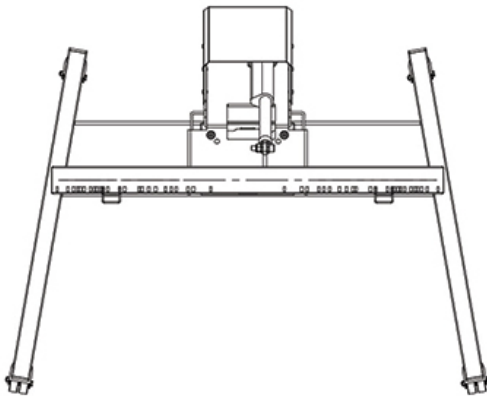

MOBILETTO NEOMOUNTS PORTATILE PER TV

Neomounts