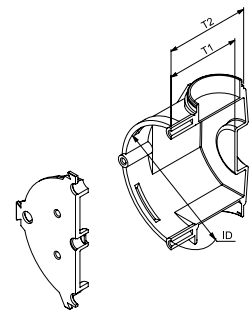

Adatlap

Termékmegnevezés **SD**

Rövid leírás betondoboz, komplett, halogénmentes

Tulajdonságok 4 csavarházzal, 60 mm szabvány csavartávolság, Ø 60 mm készülék-beszerelőnyílás, kombinálható 71 mm szabvány távolságban, beépítési magasság 49 mm, max. 2 db max. Ø 25 mm csőbevezetés, SDH főrész, BFD 60 rögzítőfedél

Szín narancs, hasonló RAL 2004

Halogénmentes
igaz

Védettség
IP30

Cikkszám	Méreték	Kiscsomag	Nagycsomag
026 294	Ø 60 x 49 mm	5 db	50 db

Ajánlott felhasználások

Terület	
Kitörhető kábelbevezető	igaz
Tömítőmembrán kábelbevezető	hamis
Csőcsonk	hamis
Lépcsős gumimembrán kábelbevezető	hamis
Készülék rögzítés módja	csavar
Csillárkampóhoz	hamis
Csőcsatlakozás	nincs
Rögzítőfüllel	hamis
Funkciómegtartó	nincs

További mechanikai jellemzők

Tulajdonság	
Kivitel	egyes
Forma	kör
Szerelés módja	beton
Csavarokkal	hamis
Forgatható gyűrűvel felszerelve	hamis
Sorolható	hamis
Felszerelve	nincs
Fedélrögzítés	pattintós
Anyag	PE