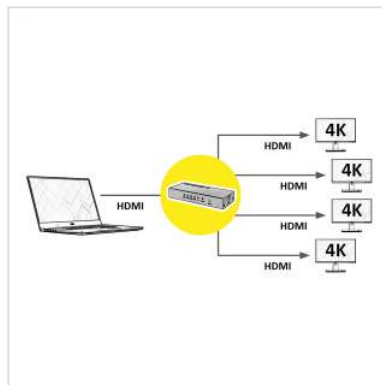

ROLINE 4K HDMI Video-Splitter, 4fach

Art.nr.	14.01.3586
Fabrikant	ROLINE
Art.nr. fabrikant	14.01.3586
EAN (een stuk)	7611990145928

Vervielfältigt ein HDMI Videosignal, z.B. von einem DVD-Player, auf bis zu vier Ausgabegeräte mit 4K-Auflösung (bei 60 Hz)

- Für den Einsatz bei Präsentationen bzw. zu Schulungszwecken
- Anschlüsse: 1x HDMI Eingang, 4 HDMI Ausgänge
- Unterstützt 480i, 480p, 720i, 720p, 1080i, 1080p, 2160p @60Hz
- Unterstützt 3D
- Einfache Installation und Bedienung
- Es wird keine Software benötigt
- Spannungsversorgung 5VDC, 2A

ROLINE 4-Port HDMI-Splitter für Bildübertragungen bis zu 4K2K Ultra HD und in 3D-Qualität

Der ROLINE HDMI-Video-Splitter ermöglicht eine zuverlässige Aufteilung von Bild- und Tonsignalen an bis zu vier HDMI-Anzeigegeräte ohne jegliche Qualitätsverluste. So können beispielsweise Videoformate von PC oder Notebook auf vier Endgeräte wie Monitor, Fernseher oder Projektor verteilt werden. Ein Netzadapter für die Stromversorgung ist im Lieferumfang inbegriffen. Das hochwertige Metallgehäuse verbessert die Schirmung der Signale und sorgt für einen absolut störungsfreien Datentransfer. Der ROLINE HDMI-Splitter eignet sich insbesondere für den professionellen Gebrauch, z.B. für Schulungszwecke oder in der Werbung, die in hoher Auflösung mit bis zu 4k erfolgen soll. Es wird keine Software benötigt.

Technische specificaties

Producent	ROLINE
Produkt groep	Splitter und Selektoren

Produkt type	HDMI-Video-Splitter
Inhoud	Splitter, Handbuch, Netztei
Interface	HDMI
Eingänge	1
Ausgänge	4
Ingang: Video	1x HDMI Buchse
Uitgang Video	4x HDMI Buchse
Max. Resolutie	3840 x 2160 @60Hz
Afmeting (HxBxD)	20 x 123 x 51 mm
Spanningssterkte voeding	5 VDC; 2A