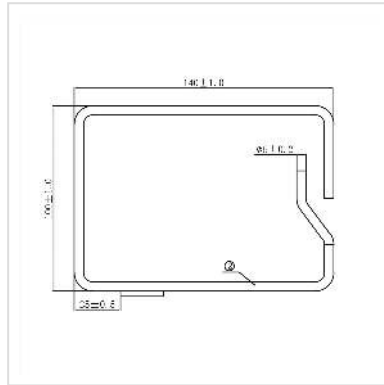

ROLINE Kabelöse, 140x100 mm, Metall, Kabeleinführung seitlich

Artikelnummer	26.30.0009
Hersteller	ROLINE
Hersteller-Art.-Nr.	26.30.0009
EAN (Einzelstück)	7630049618718

ROLINE Kabelöse mit gebogener Öffnung seitlich für leichtes Einführen von Kabeln - die Größe von 140x100 mm bietet reichlich Platz für Ihre Kabelstränge und sorgt für aufgeräumte Verkabelung in Ihrem Schrank.

- Zur Montage an 19"-Winkelprofilen
- Hilft bei der sauberen Verkabelung Ihrer Netzwerktechnik
- Vertikale Kabelführung seitlich vor dem 19"-Winkel
- Kabelmanager aus 5 mm starkem Rundmetall, verzinkt; Winkel angeschweißt

Technische Daten

Hersteller	ROLINE
Produktgruppe	19"/-10"-Kabelmanagement
Produkttyp	Kabelöse
Farbe	silberfarben
Lieferumfang	Kabelöse
Höhe	57 mm
Breite	100 mm
Tiefe	140 mm
Gewicht	96.3 g
Verpackungshöhe	10 mm

Verpackungsbreite	100 mm
-------------------	--------

Verpackungstiefe	140 mm
------------------	--------

Paketgewicht	0.05 kg
--------------	---------