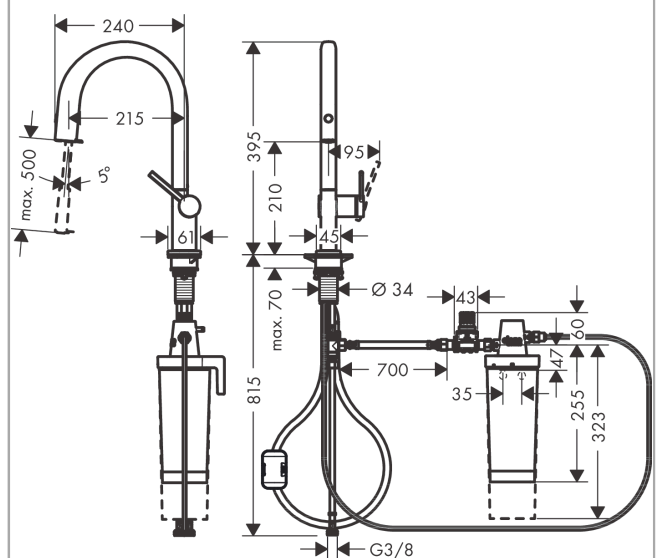

Maßzeichnung