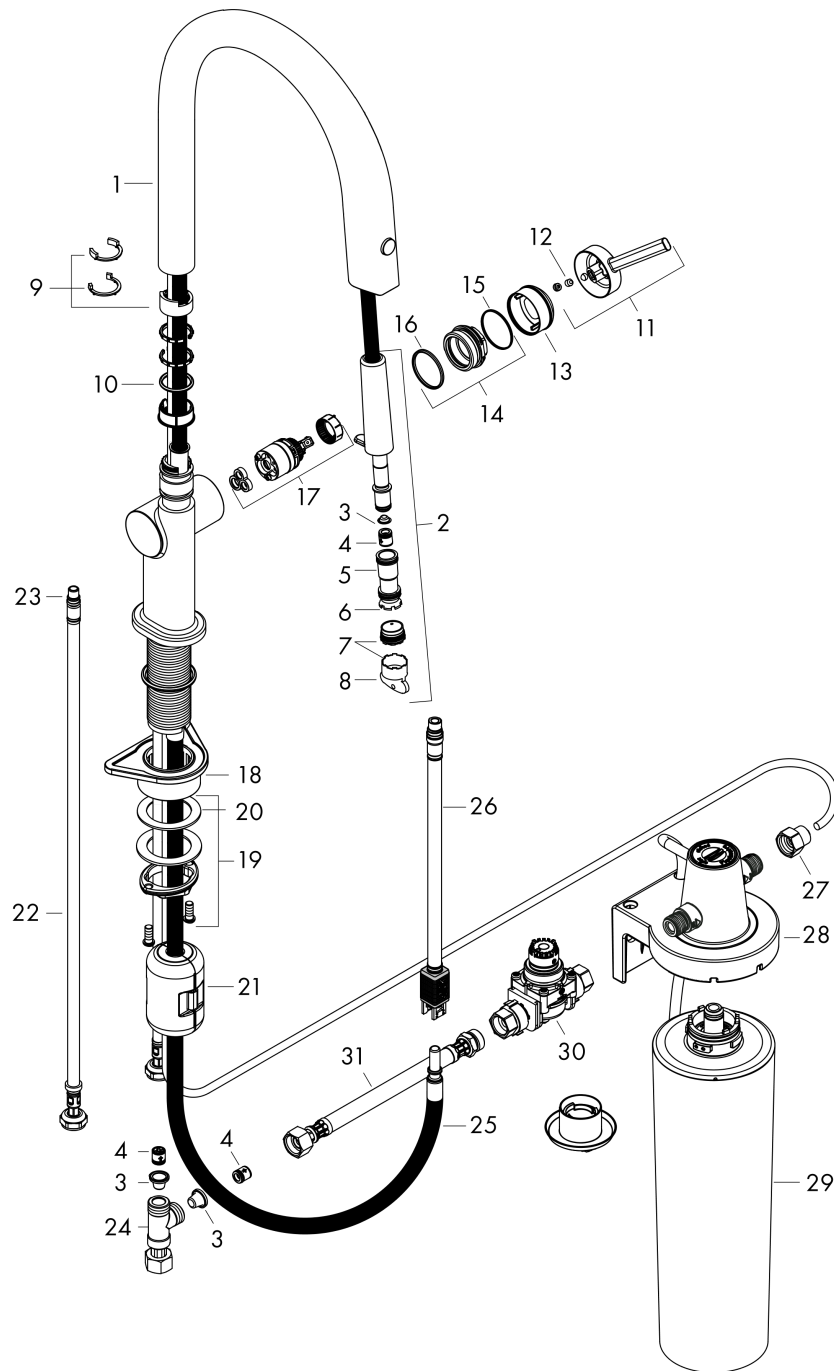

Baujahr: >06/22

Aqittura M91

FilterSystem 210, Ausziehauslauf, 1jet, Starter Set

Oberfläche: **Mattschwarz** Artikelnummer: **76801670**

Ersatzteilliste

Baujahr: >06/22

Pos.	Beschreibung	Artikelnummer	PG	VE
1	Auslauf kpl.	94713670	66	1
2	Ausziehbrause	94512000	10	1
3	Schmutzfangsieb	98516000	2	1
4	Rückflußverhinderer DW 10	96456000	3	1
5	O-Ring 13x1,5	98475000	1	1
6	O-Ring 12x2,5	98230000	1	1
7	Strahlformer	93748000	7	1
8	Serviceschlüssel	93750000	3	1
9	Anschlagring Set (110° / 150°)	94513000	11	1
10	O-Ring 21x2,5	98211000	1	1
11	Griff	93736670	59	1
12	Madenschraube M5x5	98446000	1	1
13	Kappe	93737670	59	1
14	Mutter	93738000	10	1
15	O-Ring 29x2	98391000	1	1
16	O-Ring 30x1,5	98433000	1	1
17	Kartusche kpl.	93740000	13	1
18	Befestigungsteil	97523000	2	1
19	Schaftbefestigung kpl. (Ø 34)	95049000	5	1
20	Gleitring	97548000	1	1
21	Gewicht	92500000	9	1
22	Anschlussschlauch 900 mm M8x0,75 G3/8	93746000	9	1
23	O-Ring 6,6x1,6	93019000	1	1
24	T-Stück	94707000	15	1
25	Schlauch	93745000	12	1
26	Schlauch	94714000	10	1
27	Adapter Set	94710000	10	1
28	Halteelement	94709000	15	1
29	Filter mit Aktivkohle und Mineralisierung (Harmony)	76828000	98	1
30	Druckminderer-Patrone	94708000	16	1
31	Anschlussschlauch 700 mm G3/8 x G3/8	95896000	11	1
a	Durchflussmesser	76818000	98	1