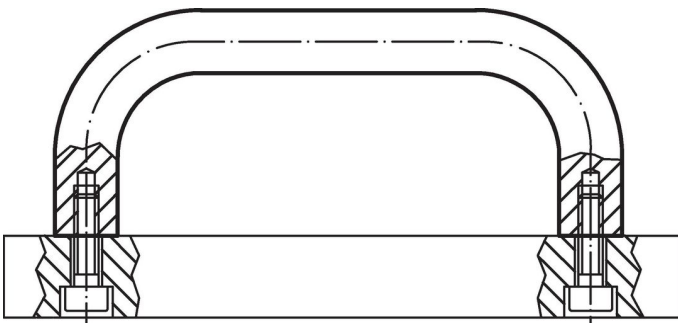

Przykład aplikacji