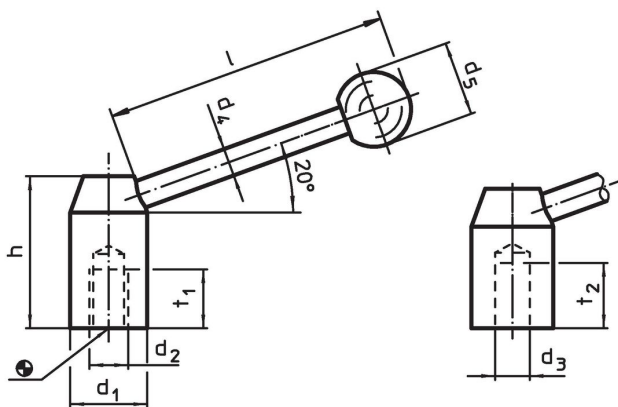

Klemhefbomen

24430.0058

Productbeschrijving

Materiaal

Hefboom

- staal, gezwart

Kogelknop

- kunststof (PF 31), zwart, DIN 319

Tekening

Afbeelding 1

Afbeelding 2

Bestelinformatie

d ₁	d ₂	d ₄	Afmetingen				[g]	Artikelnr.
			d ₅	h	l	t ₁		
[mm]								
met draadbus – Afbeelding 1, Staal								
40	M20	16	40	64	154	27	708	24430.0058

Toepassingsvoorbeeld