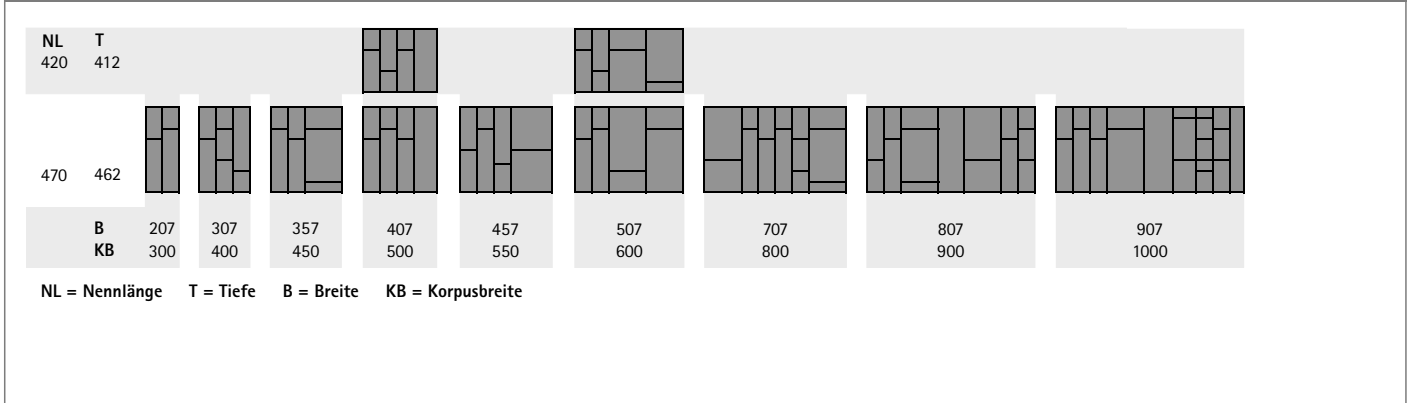

# Innenorganisation für Schubkästen und Innenschubkästen

- ▶ Für Schubkastensystem InnoTech Atira
- ▶ OrgaTray 590

- ▶ Kunststoffbesteck- und Utensilieneinsatz
- ▶ Einsetzbar mit Schubkastensystem InnoTech Atira
- ▶ Abgestimmt auf Standardkorpusbreite
- ▶ Für Zargenhöhe 70 mm

## OrgaTray 590

Korpusbreite mm	Bestell-Nr. / Farbe / Nennlänge mm					
	silber		weiß		anthrazit	
	420	470	420	470	420	470
300		9 194 886		9 194 897		9 194 908
400		9 194 887		9 194 898		9 194 909
450		9 194 888		9 194 899		9 194 910
500	9 194 884	9 194 889	9 194 895	9 194 900	9 194 906	9 194 911
550		9 194 890		9 194 901		9 194 912
600	9 194 885	9 194 891	9 194 896	9 194 902	9 194 907	9 194 913
800		9 194 892		9 194 903		9 194 914
900		9 194 893		9 194 904		9 194 915
1000		9 194 894		9 194 905		9 194 916

## Einteilung