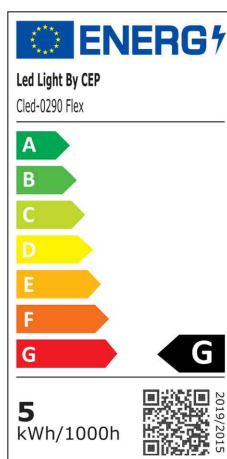

Silva by cep

Lampe de bureau LED FLEX Silva, chêne/blanc

- source lumineuse: de produit contient une source lumineuse de classe d'efficacité énergétique G
 - cette lampe contient des LED intégrées
 - ces LED ne peuvent pas être changées
 - interrupteur tactile sur le socle de la lampe avec variateur d'intensité
 - intensité lumineuse: 300 Lumen
 - rendement lumineux: 57 lm/W
 - indice minimal de rendu de couleur: 80 Ra
 - température de la lumière: blanc chaud (3.000 K)
 - puissance: 7 watt
 - consommation: 7 kWh/1000h
 - puissance lumineuse max. 830 Lux
 - durée de vie: 50.000 heures
 - longueur du câble de connexion: 1,8 m
 - fiche Euro
-
- hauteur max.: 600 mm
 - longueur du bras: total 580 mm - bras du bas 340 mm, bras du haut 230 mm
 - tête de lampe: diamètre: 120 mm
 - diamètre du socle: 160 mm
 - bras et tête en acier et ABS, pied en chêne
 - grâce à sa propriété élastique, le bras permet une orientation pratique du point lumineux

Lampe de bureau LED FLEX Silva, chêne/blanc

Visuel de référence: montre le produit en utilisation

Classe d'efficacité énergétique: G

Produit	Modèle	Couleur	Puissance	Température de couleur	Tension éclairage	Classe énergétique	Numéro de fabricant	Code
Lampe de bureau LED FLEX Silva	soacle	hêtre/blanc		3.000 K	240-100 / 24 V	G	2002905301	52535466