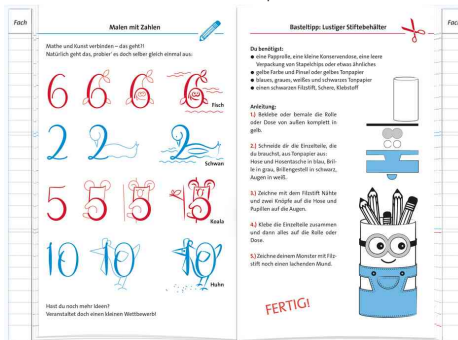

Hausaufgabenheft Kids und Tiere für clevere Faule, DIN A5

- **Kalendarium:** 1 Woche auf 2 Seiten, immerwährendes Kalendarium
- **Seitenzahl:** 104 Seiten
- **Druck:** schwarz / grau
- **Einband:** mit glasklarem Schutzumschlag
- **Verarbeitung:** mit 8 Ersatz-Stundenplänen
- **Prinzip für clevere Faule:** Stundenplan nur einmal vortragen • bei Wechsel des Stundenplans Ersatzstreifen beschriften, austauschen und fertig!
- **Für den Markt:** D / L / A / CH

Für wen geeignet:

- empfohlen für Kinder und Jugendliche von der 1. bis zur 4. Klasse

Motiv: Affe

Motiv: Blumenpferde

Motiv: Schnellzug

Symbolbild: Innenansicht

Symbolbild: Innenansicht

Symbolbild: Innenansicht

Produkt	Ausführung	Kalendarium	Format	Farbe	Hersteller-Nummer	Bestell-Nummer
Hausaufgabenheft Kids "Affe"	für clevere Faule	1 Woche auf 2 Seiten	A5	Tier-Motiv	89354	57501378
Hausaufgabenheft Kids "Blumenpferde"	für clevere Faule	1 Woche auf 2 Seiten	A5	Fantasie-Motiv	89360	57501384
Hausaufgabenheft Kids "Schnellzug"	für clevere Faule	1 Woche auf 2 Seiten	A5	Fantasie-Motiv	89359	57501383