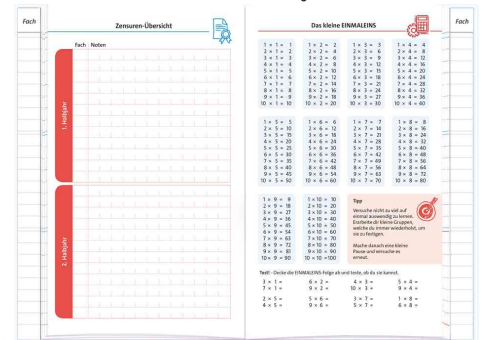

Hausaufgabenheft Kids und Tiere für clevere Faule, DIN A5

- **Kalendarium:** 1 Woche auf 2 Seiten, immerwährendes Kalendarium
- **Seitenzahl:** 104 Seiten
- **Druck:** schwarz / grau
- **Einband:** mit glasklarem Schutzumschlag
- **Verarbeitung:** mit 8 Ersatz-Stundenplänen
- **Prinzip für clevere Faule:** Stundenplan nur einmal vortragen • bei Wechsel des Stundenplans Ersatzstreifen beschriften, austauschen und fertig!
- **Für den Markt:** D / L / A / CH

Für wen geeignet:

- empfohlen für Kinder und Jugendliche von der 1. bis zur 4. Klasse

Motiv: Affe

Motiv: Blumenpferde

Motiv: Schnellzug

Symbolbild: Innenansicht

Symbolbild: Innenansicht

Symbolbild: Innenansicht

Produkt	Ausführung	Kalendarium	Format	Farbe	Hersteller-Nummer	Bestell-Nummer
Hausaufgabenheft Kids "Affe"	für clevere Faule	1 Woche auf 2 Seiten	A5	Tier-Motiv	89354	57501378
Hausaufgabenheft Kids "Blumenpferde"	für clevere Faule	1 Woche auf 2 Seiten	A5	Fantasie-Motiv	89360	57501384
Hausaufgabenheft Kids "Schnellzug"	für clevere Faule	1 Woche auf 2 Seiten	A5	Fantasie-Motiv	89359	57501383