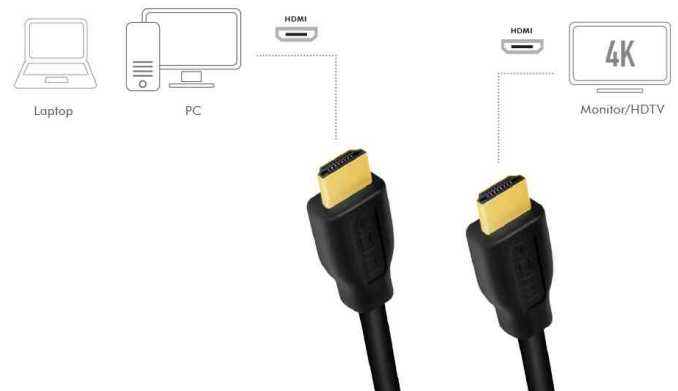

LogiLink®

HDMI 2.0 Anschlusskabel Premium High Speed, A-Stecker - A-Stecker

- Anschlüsse: HDMI-A Stecker - HDMI-A Stecker
- entspricht HDMI 2.0 Premium High Speed mit Ethernet
- Auflösung: Ultra HD bis zu UHD 4K/60 Hz (3840x2160)
- unterstützt: HEC, EDID, HDCP, ARC, HDR, CEC, 3D
- unterstützt: Multi Stream Audio /Video
- unterstützt: 32-Kanal / 1536 kHz Audioformate
- unterstützt: Dolby Digital, DTS, MPEG, DVD audio, SACD, Dolby Digital Plus, True HD und dts-HD Audiodaten
- 2x geschirmt
- Kunststoffgehäuse
- vergoldete Kontakte
- Auflösung: 480i, 480p, 720p, 1.080i, 1.080p, 1.440p, 2.160p
- Datenübertragungsrate: 14,4 GBit/Sek.
- im Polybeutel

Anwendungsbeispiele:

- zur Übertragung von Audio, Video und Ethernet Daten

- ideal für alle HDMI-Geräte wie 4K-Fernseher, Playstation 4 Pro, PS5, Xbox One X, Xbox Series X und S, 4K-Bluray-Player

Symbolbild: HDMI 2.0 Anschlusskabel Premium High Speed

Symbolbild: zeigt das Produkt in der Anwendung

Produkt	Typ	Anschluss	Länge	Farbe	Hersteller-Nummer	Bestell-Nummer
HDMI 2.0 Anschlusskabel Premium High Speed	HDMI-A - HDMI-A	Stecker - Stecker	1,0 m	schwarz	CH0100	11117470
		Stecker - Stecker	2,0 m	schwarz	CH0101	11117471
	HDMI-A - HDMI-A	Stecker - Stecker	3,0 m	schwarz	CH0102	11117472
		Stecker - Stecker	5,0 m	schwarz	CH0103	11117473