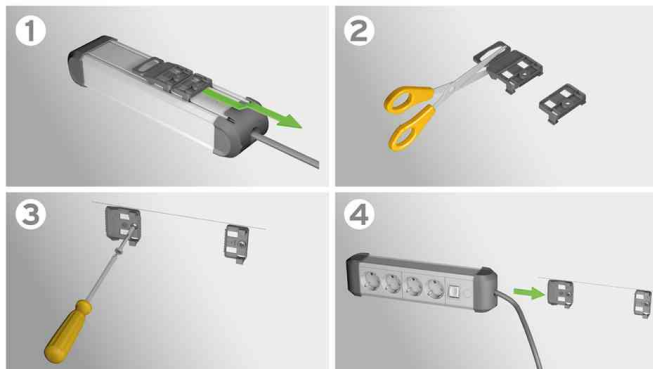

## Steckdosenleiste Premium-Alu-Line, 8-fach mit Schalter

- stabile, formschöne Kompakteleiste aus Aluminium mit unempfindlichen, matt eloxierten Oberflächen
- Steckdosen in 45°-Anordnung für eine platzsparende Steckeranordnung, zudem mit erhöhtem Berührungsschutz
- kann durch das innovative Befestigungskonzept ganz einfach an der Wand montiert werden oder am Tischbein befestigt werden
- Befestigung mit Kabelbinder, Befestigung mit Schraube
- Sicherheitsschalter beleuchtet, zweipolig ein-/ausschaltbar
- Kabel: 3 m H05VV-F 3G1,5
- Länge Leiste: 500 mm
- für den Markt: D / NL / A / L

### Anwendungsbeispiele:

- um angeschlossene Geräte mit Strom zu versorgen
- eignet sich ideal für die Verwendung zu Hause oder im Büro

Steckdosenleiste Premium-Alu-Line, 8-fach

Detailansicht

Detailansicht

Symbolbild: zeigt die Wandmontage

Produkt	Ausführung	Länge	Farbe	Hersteller-Nummer	Bestell-Nummer
Steckdosenleiste Premium-Alu-Line	8-fach	Kabellänge: 3,0 m	schwarz / silber	1391030800	11271213