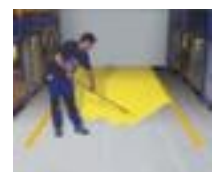

## Moravia peinture de marquage pour atelier PROline Paint

peinture à 2 composants, en  
RAL7030 gris pierre, capacité 5 l

Numéro d'article: 141922

**MORAVIA**  
kompetent und fair

## Moravia Peinture bicomposant PROline-paint PROline Paint pour le revêtement de sols industriels

peinture de marquage pour atelier

- convient pour intérieur
- peinture à 2 composants
- en RAL7030 gris pierre
- capacité 5 l
- résistant à la saleté et gerbable
- Utilisez le produit biocide avec précaution. Avant l'utilisation, lisez toujours l'étiquette et les informations relatives au produit !