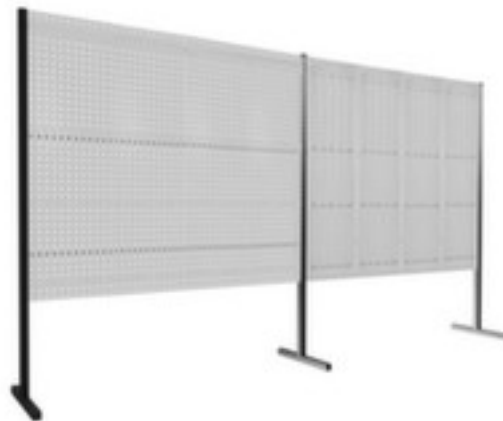

Kappes cloison à plaques perforées/à fentes RasterPlan®

élément double 180°, hauteur x largeur 1500 x 4000 mm, 4 x plaque perforée, 4 x plaque à fentes, en acier avec revêtement en plastique résistant à l'usure en RAL7035 gris clair

RasterPlan

KAPPES

Numéro d'article: 143259

Kappes Cloison à plaques perforées/à fentes RasterPlan®

Élément double 180°

cloison à plaques perforées/à fentes

- élément double 180°
- hauteur x largeur 1500 x 4000 mm
- 8 panneaux
- 4 x plaque perforée
- 4 x plaque à fentes
- en acier avec revêtement en plastique résistant à l'usure en RAL7035 gris clair

Détails techniques

fourniture d'outils	panneau	nombre de plaques à fentes	4 pièce
type de panneau	plaque perforée/à fentes	nombre de plaques	8 pièce
module	élément double 180°	angle d'installation	180 °
hauteur	1500 mm	surface	avec revêtement en plastique
largeur	4000 mm	couleur	gris clair // RAL7035