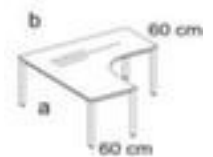

Nowy Styl In hoogte verstelbaar bureau in vrije vorm E10

hoogte x breedte x diepte 720 - 840 x 1600 x 1400 mm, verdieping links, 4-voetonderstel van staal met slag- en krasvaste poedercoating in aluminium-zilver, ronde buis

Artikelnummer: 147832

NowyStyl

5 YEARS WARRANTY

Nowy Styl Bureau in vrije vorm E10

In hoogte verstelbaar bureau in vrije vorm

- hoogte x breedte x diepte 720 - 840 x 1600 x 1400 mm
- bladdikte 25 mm
- verdieping links
- rand met stootvaste ABS-lijmrand
- 4-voetonderstel van staal met slag- en krasvaste poedercoating in aluminium-zilver
- ronde buis
- 5 jaar garantie

Technische details

meubeltype	tafel	materiaal plaat	hout
type tafel	bureau	oppervlak plaat	m. melamineharscoating
tafelement	grondelement	kleur plaat	selecteerbaar uit verschillende decors

hoogte	720-840 mm	bladrand	ABS-rand
breedte	1600 mm	materiaal onderstel	staal
diepte	1400 mm	oppervlak onderstel	m. poedercoating
dikte plaat	25 mm	kleur onderstel	aluminium-zilver
plaatvorm	vrije vorm	in hoogte verstelbaar	ja
vorm onderstel	4-voetonderstel	geheugenfunctie	nee
buisvorm	ronde buis	kleur uitvoering	aluminium-zilver
verdieping	links	garantie	5 jaar
aanbouwdiepte	600 mm	gewicht	42,6 kg