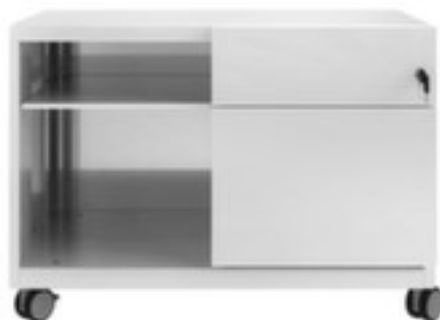

Bisley caddy Note

hoogte x breedte x diepte 563 x 800 x 490 mm, 2 lade(n), 1 niveaus, rechts 1 lade en 1 hangmappenframe, links 2 open vakken, romp met coating in lichtgrijs

Artikelnummer: 223249

BISLEY

5 YEARS WARRANTY

Bisley Caddy Note

caddy

- hoogte x breedte x diepte 563 x 800 x 490 mm
- constructie van staal
- 2 lade(n)
- 1 niveaus
- rechts 1 lade en 1 hangmappenframe, links 2 open vakken
- met sleeplus
- afsluitbaar met centrale vergrendeling
- onderbouw 4 zwenkwielen, waarvan 2 met rem
- romp met coating in lichtgrijs
- niveaus lichtgrijs
- Leveringstoestand voorgemonteerd
- 5 jaar garantie

meubeltype	kast	kleur romp	lichtgrijs
type kast	bijzetkast	kleur bodem	lichtgrijs
materiaal	staal	uittrekbaar	80-100 %
hoogte	563 mm	uittrekblokkering	ja
breedte	800 mm	greep	sleeplus
diepte	490 mm	afsluitbaar	ja
verrijdbaar	ja	sluitsysteem	centrale vergrendeling
kast uitrusting	rechts 1 lade en 1 hangmappenframe, links 2 open vakken	postvak/sleuf	nee
legborden / schappen aantal	1 stuks	onderbouw	4 zwenkwielen, waarvan 2 met rem
legbord-/niveautype	Stalen bodem	oppervlak front	m. coating
draagvermogen legbord	24,6 kg	oppervlak romp	m. coating
laden aantal	2 stuks	garantie	5 jaar
hangmappenframe	1 stuks	levering	voorgemonteerd
draagvermogen uitgetrokken	13-26 kg	gewicht	47,02 kg
uittrekrails	kogelgelagerd		