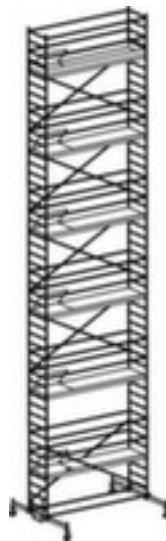

Hymer échafaudage roulant 8171

hauteur de portée 13,6 m, hauteur d'échafaudage 12,82 m, 6 mezzanine(s) mod., 1 passage ouvert par mezzanine modulaire, hauteur 11,6 m, mezzanine mod. largeur x profondeur 2950 x 650 mm, échafaudage en aluminium

Numéro d'article: 231409

HYMER

échafaudage roulant

- hauteur de portée 13,6 m
- hauteur d'échafaudage 12,82 m
- 6 mezzanine(s) mod., 1 passage ouvert par mezzanine modulaire
- hauteur 11,6 m, mezzanine mod. largeur x profondeur 2950 x 650 mm
- 12 x 8 échelons
- avec mezzanine modulaire résistante aux intempéries et antidérapante et élévateur HYMER pour faciliter le montage et le démontage des diagonales et des entretoises
- application sûre grâce à rambarde périphérique
- déplacement latéral sur la traverse pour travailler sur le mur
- avec 4 roulettes pivotantes à hauteur réglable

- échafaudage en aluminium
- rehausse rapide grâce à des fermetures à clic
- selon DIN EN 1004
- 10 années de garantie
- poids 493,6 kg

Détails techniques

technique de montée	échafaudage	soubassement	4 roulettes pivotantes à hauteur réglable
type d'échafaudage	échafaudage roulant	force mezzanine modulaire	200 kg
matériau échafaudage	aluminium	équipement échafaudage	mezzanine modulaire résistante aux intempéries et antidérapante, élévateur HYMER pour faciliter le montage et le démontage des d
hauteur d'échafaudage	12,82 m	fonction échafaudage	déplacement latéral sur la traverse pour travailler sur le mur
hauteur	11,6 m	équipement de sécurité échafauda	rambarde périphérique
	13,6 m	rehausse	rapide grâce à des fermetures à clic
nombre de mezzanines modulaires	6	rabattable	non
largeur de mezzanine modulaire	2950 mm	roulant	oui
profondeur de mezzanine modulair	650 mm	rambardes	double face
passages	1 passage ouvert par mezzanine modulaire	norme	selon DIN EN 1004
nombre d'échelons	12 x 8	garantie	10 années
profondeur	800 mm	Poids	493,6 kg