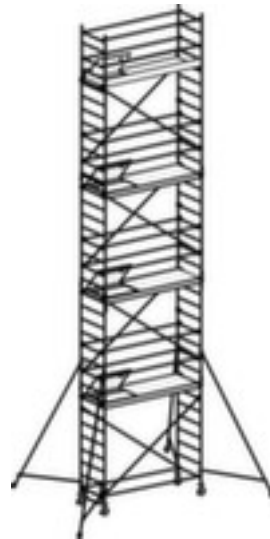

Hymer rolsteiger 8371

reikhoogte 10,4 m, steigerhoogte 9,64 m, 4 platform(s), per platform 1 luik, standhoogte 8,4 m, platform breedte x diepte 2950 x 650 mm, steiger van aluminium

Artikelnummer: 231418

HYMER

**10 YEARS
WARRANTY**

Made in
Germany

rolsteiger

- reikhoogte 10,4 m
- steigerhoogte 9,64 m
- 4 platform(s), per platform 1 luik
- standhoogte 8,4 m, platform breedte x diepte 2950 x 650 mm
- 8 x 8/2 x 4 sporten
- met weerbestendig en antislip platform en HYMER-lifter voor het gemakkelijk in- en uithangen van diagonale en normale schoren
- veilig in gebruik door rondom lopende balustrade en 4 telescopische zijsteunen
- opbouw met hoogteverschuiving mogelijk
- met 4 in hoogte verstelbare zwenkwielen

- steiger van aluminium
- platform belastbaar tot 200 kg
- opbouw snel door praktische kliksluitingen
- kwaliteitsgarantie conform DIN EN 1004
- 10 jaar garantie
- gewicht 327,8 kg

Technische details

stijgtechniek	steiger	onderbouw	4 in hoogte verstelbare zwenkwielen
steigertype	rolsteiger	platform belastbaar tot	200 kg
materiaal steiger	aluminium	steiger uitrusting	weerbestendig, antislip platform, HYMER-lifter voor het gemakkelijk in- en uithangen van diagonale en normale schoren
steigerhoogte	9,64 m	steiger functie	opbouw met hoogteverschuiving mogelijk
standhoogte	8,4 m	veiligheidsuitrusting steiger	rondom lopende balustrade en 4 telescopische zijsteunen
	10,4 m	opbouw	snel door praktische kliksluitingen
platforms aantal	4	in-/uitklapbaar	nee
breedte platform	2950 mm	verrijdbaar	ja
diepte platform	650 mm	balustrade	beide zijden
sporten aantal	8 x 8/2 x 4	norm	conform DIN EN 1004
doorgangen	per platform 1 luik	garantie	10 jaar
diepte	800 mm	gewicht	327,8 kg