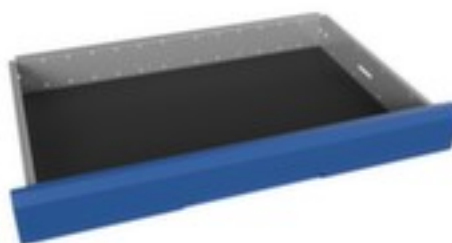

bott **schuimstofelement** verso

lengte x breedte 800 x 550 mm, van
rubber in zwart

Artikelnummer: 233015

schuimstofelement

- lengte x breedte 800 x 550 mm
- van rubber in zwart

Technische details

| | | | |
|-----------------------|-------------------|-----------|----------|
| meubeltype | kast | lengte | 800 mm |
| type kast | accessoire | breedte | 550 mm |
| accessoires voor | | materiaal | rubber |
| type binneninrichting | indeling | kleur | zwart |
| type indeling | schuimstofelement | gewicht | 0,022 kg |

Dit past ook bij ...

| | | |
|--------|---|--|
| 102657 |  | magazijnbak, hoogte x breedte x diepte 50 x 102 x 85 / 70 mm, van polypropyleen in groen |
| 217145 |  | handafroller, Voor bandbreedte 50 mm op 76-kern, afroller van metaal |
| 218389 |  | bedrijfsverbandkist, Vulling: conform DIN 13157, koffer van kunststof in oranje, met wandhouder |
| 230322 |  | draaibare kruk, zitting hoogte x diameter 410 - 570 x 340 mm, ronde zitting van polyurethaan in zwart, frame van aluminium in aluminium-zilver, lift verchromd, frame met 5 wielen |