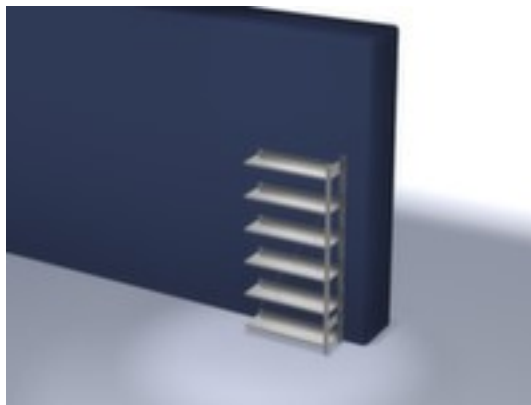

hofs dossierstelling - aanbouwveld

hoogte x breedte x diepte 2000 x 1010 x 335 mm, veldlast 650 kg / vaklast 60 kg, 6 niveau(s) met legborden van plaatstaal / 6 ordnerhoogtes, gebruik eenzijdig - ontworpen voor plaatsing tegen een wand, standers met corrosiebeschermende zinklaag, niveaus met corrosiebeschermende zinklaag

Artikelnummer: 652781

hofs
REGALSYSTEME

hofs Dossier-inhaakstelling

Aanbouwstelling

hofs dossierstelling - aanbouwveld

- Geschikt voor archiefruimtes
- kliksysteem
- hoogte x breedte x diepte 2000 x 1010 x 335 mm
- veldlast 650 kg / vaklast 60 kg
- vak breedte x diepte 1000 x 300 mm
- 6 niveau(s) met legborden van plaatstaal / 6 ordnerhoogtes
- niveaus met aanslagrand en legbordrand aan de zijkant van het

Technische details

meubeltype	stelling	stabiliteit/versteving/schoren	diagonaalschoren
stellingtype	dossierstelling	gebruik	eenzijdig
stellingsysteem	kliksysteem	materiaal	staal
stellingveld	aanbouwveld	stelling uitrusting	legborden
geschikt voor (branches)	archiefruimtes	vakbreedte	1000 mm
hoogte	2000 mm	vakdiepte	300 mm
breedte	1010 mm	ordnerhoogtes	6 stuks
diepte	335 mm	oppervlak legbord	verzinkt
legborden / schappen aantal	6 stuks	oppervlak standaard	verzinkt
vaklast	60 kg	kleur uitvoering	verzinkt
veldlast	650 kg	inhoud levering	aanbouwstelling met 1 staanderframe, diagonaalschoren en niveaus zie aanbod
legbord-/niveautype	plaatstalen legbord	levering	gedemonteerd
legborden / niveaus uitrusting	aanslagrand // legbordrand aan de zijkant	certificering	GS // RAL-keurmerk
legborden / niveaus in hoogte ve	ja	garantie	5 jaar
in hoogte verstelbaar legbord	25 mm	gewicht	20,6 kg