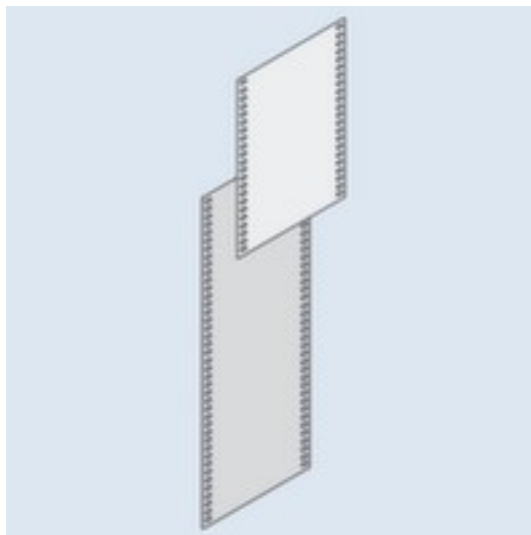

hufe achterwand voor schroefstelling

hoogte x diepte 1050 x 400 mm, van
staal, met corrosiebeschermende
zinklaag, massief plaatstaalwand

Artikelnummer: 734434

hufe
REGALSYSTEME

hufe Stellinguitbouw

Onderdeel - zijwand

achterwand voor schroefstelling

- hoogte x diepte 1050 x 400 mm
- van staal, met corrosiebeschermende zinklaag
- massief plaatstaalwand
- 5 jaar garantie
- montage-instructie: segmenten worden meerdelig overlappend gemonteerd

Technische details

meubeltype	stelling	diepte	400 mm
stellingtype	accessoires	materiaal	staal
stellingaccessoires	wand	oppervlak wand	verzinkt
voor stellingtype	schroefstelling	kleur uitvoering	verzinkt
wandtype	achterwand	garantie	5 jaar

wand uitvoering	massief plaatstaal	montage-instructie	segmenten worden meerdelig overlappend gemonteerd
hoogte	1050 mm	gewicht	2,08 kg