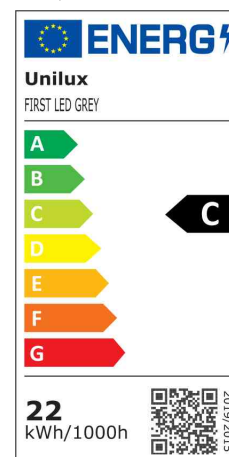

• source lumineuse : ce produit contient une source lumineuse de classe d'efficacité énergétique C

- la lampe contient des LED intégrées
- les LED ne peuvent pas être changées
- puissance : 24 W
- consommation d'énergie pondérée : 22 kWh / 1000 h
- flux lumineux : 2400 lumens
- température de couleur : 3000 Kelvin (blanc chaud)
- indice de rendu de couleur (Ra) : >80
- durée de vie : 40.000 heures

Lampadaire à LED FIRST, noir

Visuel de référence : présente le produit en utilisation

Produit	Modèle	Couleur	Puissance	Température de couleur	Tension éclairage	Classe énergétique	Numéro de fabricant	Code
Lampadaire à LED FIRST	socle	gris métallisé	24 watts	3.000 K	100-240 V	C	400153695	64000400
		noir	24 watts	3.000 K	100-240 V	C	400153696	64000399