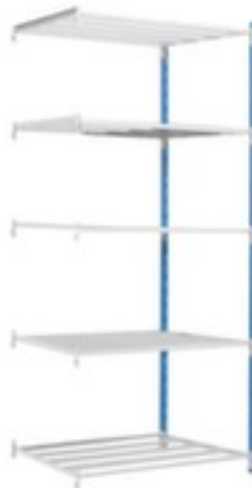

Manorga

Lagerregal - Anbaufeld

Höhe x Breite x Tiefe 2000 x 1216 x 500 mm, Fachlast 250 kg, 5 Ebene(n) mit Stahlrohrboden, Aufstellwinkel gerade, Nutzung beidseitig, Ständer mit schlag- und kratzfester Pulverbeschichtung in RAL5015 Himmelblau, Ebenen mit schlag- und kratzfester Pulverbeschichtung in RAL5015 Himmelblau

Artikelnummer: 372515

MANORGA

Manorga Steckregal

Anbauregal

Lagerregal - Anbaufeld

- Geeignet für Archiv- und Lagerräume
- Stecksystem
- Höhe x Breite x Tiefe 2000 x 1216 x 500 mm
- Feldlast 1200 kg
- Fachlast 250 kg
- Fach Breite x Tiefe 1210 x 500 mm
- 5 Ebene(n) mit Stahlrohrboden
- Ebenen mit verschweißtem Trägerrahmen mit 3-5 eingeschweißten Längsstäben
- Im Raster von 62,5 mm verstellbar
- Aufstellwinkel gerade
- Nutzung beidseitig
- Konstruktion aus Stahl
- Ständer mit schlag- und kratzfester Pulverbeschichtung in RAL5015 Himmelblau
- Ebenen mit schlag- und kratzfester Pulverbeschichtung in RAL5015 Himmelblau
- Lieferumfang: Anbauregal mit 2 Stützpfeuern, Ebenenanzahl gem.

Technische Details

Möbeltyp	Regal	Höhenverstellraster Ebene	62,5 mm
Regaltyp	Lagerregal	Böden / Ebenen Ausstattung	verschweißter Trägerrahmen
Regalsystem	Stecksystem	Nutzung	beidseitig
Regalfeld	Anbaufeld	Böden- / Ebenentyp	Stahlrohrboden
geeignet für (Branche/Bereich)	Archiv- und Lagerräume	Oberfläche Boden	pulverbeschichtet
Material	Stahl	Oberfläche Ständer	pulverbeschichtet
Höhe	2000 mm	Aufstellwinkel Ausrichtung	gerade
Breite	1216 mm	Farbe Boden	blau// RAL5015
Tiefe	500 mm	Farbe Ständer	blau// RAL5015
Fachlast	250 kg	Lieferumfang	Anbauregal mit 2 Stützpfeuern, Ebenenanzahl gem. Angebot
Feldlast	1200 kg	Farbe Ausführung	blau// RAL5015
Böden / Ebenen Anzahl	5 Stück	Anlieferung	zerlegt
Fachbreite	1210 mm	Garantie	3 Jahre
Fachtiefe	500 mm	Gewicht	23 kg

763239

Euronorm-Stapelbehälter, Höhe x Länge x Breite 170 x 600 x 400 mm, Inhalt 33 l, Aus Polypropylen in grau, Wände geschlossen, Boden geschlossen