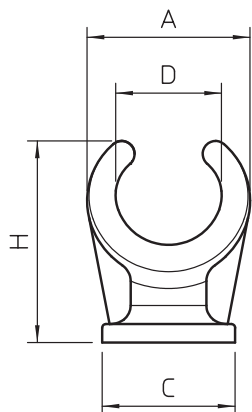

Technisch specificatieblad

Sokkel-klembeugel, 1-voudig

Artikelnr. 2140152

Schroefbaar op schroefdraad M6.

PP Polypropyleen

Stamgegevens

Bestelnr.	2140152
Type	2962 15 LGR
Omschrijving 1	Sokkelklem schroefbaar op M6
Dimensie	14-15mm
Kleur	lichtgrijs
RAL-nummer	7035
Materiaal	Polypropyleen
Materiaal-afk.	PP
Kleinste verkoop-eenheid (VG)	100,00 Stuk
Gewicht	0,28 kg/100 st.

Technisch specificatieblad

Sokkel-klembeugel, 1-voudig

Artikelnr. 2140152

Technische gegevens

Afmeting A	22,00 mm
Afmeting B	14,50 mm
Afmeting C	18,00 mm
Afmeting H	28,00 mm
Aantal kabels/ buizen	1,00
Uitvoering	met één voetje
Type bevestiging	schroefdraadaansluiting
Geschikt in brandbeveiligings- zone	<input type="checkbox"/>
Afmetingen	14-15
Halogeenvrij	<input checked="" type="checkbox"/>
Met kunststof mantel	<input type="checkbox"/>
Spanbereik D	14,00 - 15,00 mm
UV-bestendig	<input type="checkbox"/>