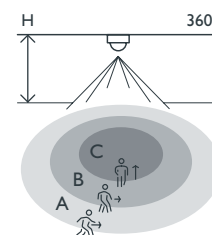

Bewegingsmelder M48HC, DALI-2, master, 18-53 m, IP54, voor hoge plafonds, voor opbouw, wit

353-852411

4 jaar
garantie

Deze melder voor hoge plafonds is een DALI-2-master voor DALI-lichtsturing in maximaal 4 zones. De melder is uitgerust met meerdere functies en kan draadloos worden bediend via drukknoppen (360-21001). Hij is geschikt voor opbouw en heeft een IP54-beschermingsgraad. De verlichtingszones worden bepaald tijdens het instellen, met behulp van de Niko detector tool-app en 2-wegs Bluetooth® communicatie tussen een smartphone en de melder.

Detectiebereik

H	A Walking	B Across	C Towards
4.0 m	∅ 18 m	∅ 18 m	∅ 11 m
8.0 m	∅ 35 m	∅ 33 m	∅ 23 m
12.0 m	∅ 53 m	*	∅ 13 m

* not specified

Measured according to EN/IEC6180

Bluetooth

DALI

DALI-2

master

Afmetingen

Aansluitschema