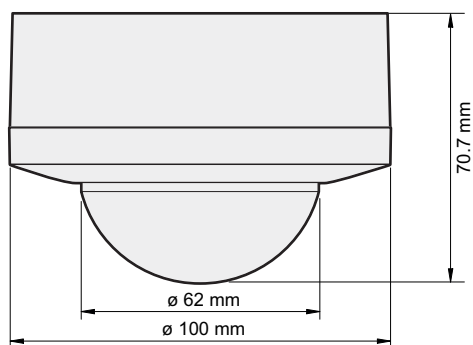

Detectiebereik

H	A Walking	B Across	C Towards
4.0 m	∅ 18 m	∅ 18 m	∅ 11 m
8.0 m	∅ 35 m	∅ 33 m	∅ 23 m
12.0 m	∅ 53 m	*	∅ 13 m

* not specified

Measured according to EN/IEC6180

Bluetooth

DALI

DALI-2

master

Afmetingen

Aansluitschema