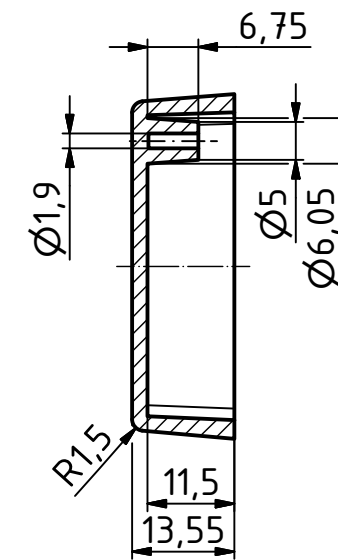

"Schutzvermerk nach DIN ISO 16016 beachten" "Please pay attention to copyright note DIN ISO 16016"

ISO (1 : 1)

Unterteil/
Base

B-B (1 : 1)

Oberteil/
Lid

C-C (1 : 1)

BOX4U				Zeichnungs-Nr. / Drawing-No.: 3K 5455.001.01	
				4U-050302	
		Datum/Date	Name/name	Katalogzeichnung/Catalogue drawing	
		Gezeichnet	27.06.2018	AR	
		Kontrolliert			
		Norm			
				2504193.idw	1:1
					A3
Status	Ä.Nr./Alt.No	Datum/Date	Name		