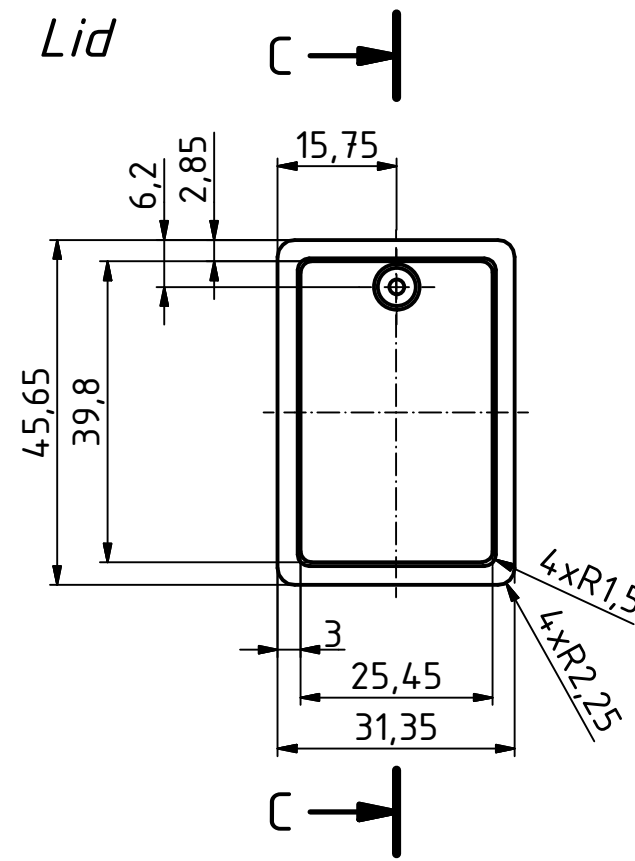

"Schutzvermerk nach DIN ISO 16016 beachten" "Please pay attention to copyright note DIN ISO 16016"

ISO (1 : 1)

Unterteil/
Base

B-B (1 : 1)

Oberteil/
Lid

C-C (1 : 1)

BOX4U				Zeichnungs-Nr. / Drawing-No.: 3K 5455.001.01	
				4U-050302	
		Datum/Date	Name/name	Katalogzeichnung/Catalogue drawing	
		Gezeichnet	27.06.2018	AR	
		Kontrolliert			
		Norm			
				2504193.idw	1:1
					A3
Status	Ä.Nr./Alt.No	Datum/Date	Name		