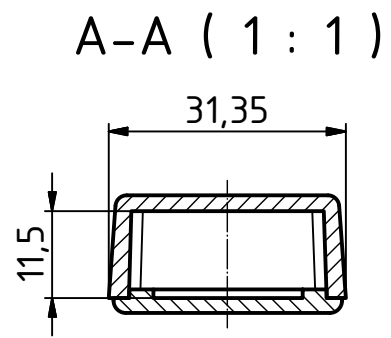

"Schutzvermerk nach DIN ISO 16016 beachten" "Please pay attention to copyright note DIN ISO 16016"

ISO (1 : 1)

Unterteil/
Base

B-B (1 : 1)

Oberteil/
Lid

C-C (1 : 1)

BOX4U				Zeichnungs-Nr. / Drawing-No.: 3K 5455.001.01	
				4U-050302	
		Datum/Date	Name/name	Katalogzeichnung/Catalogue drawing	
		Gezeichnet	27.06.2018	AR	
		Kontrolliert			
		Norm			
				2504193.idw	1:1
					A3
Status	Ä.Nr./Alt.No	Datum/Date	Name		