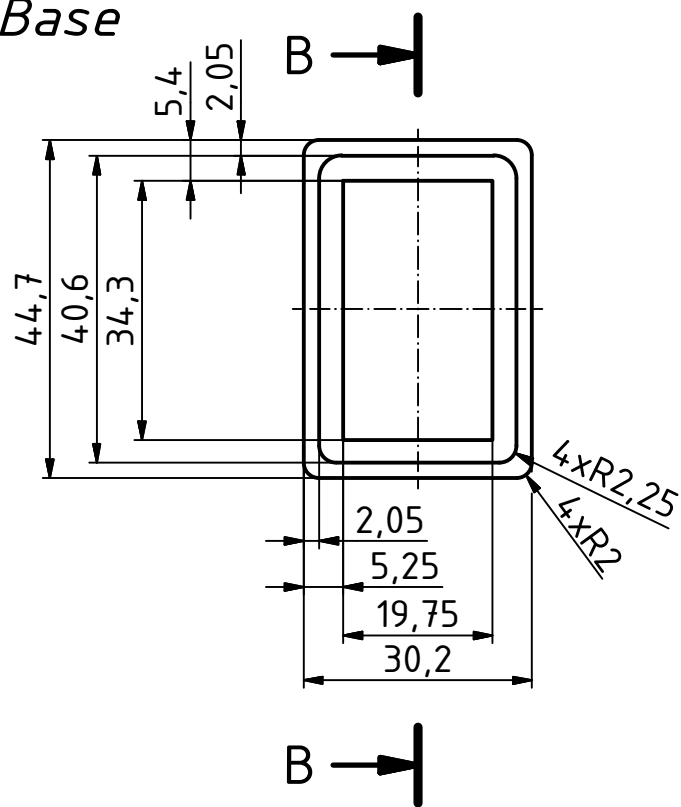

"Schutzvermerk nach DIN ISO 16016 beachten" "Please pay attention to copyright note DIN ISO 16016"

ISO (1 : 1)

Unterteil/
Base

B-B (1 : 1)

Oberteil/
Lid

C-C (1 : 1)

BOX4U				Zeichnungs-Nr. / Drawing-No.: 3K 5455.001.01	
				4U-050302	
		Datum/Date	Name/name	Katalogzeichnung/Catalogue drawing	
		Gezeichnet	27.06.2018	AR	
		Kontrolliert			
		Norm			
				2504193.idw	1:1
					A3
Status	Ä.Nr./Alt.No	Datum/Date	Name		