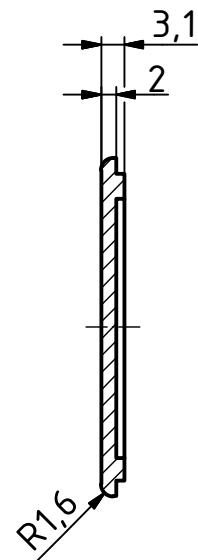

"Schutzvermerk nach DIN ISO 16016 beachten" "Please pay attention to copyright note DIN ISO 16016"

ISO (1 : 1)

Unterteil/
Base

B-B (1 : 1)

Oberteil/
Lid

C-C (1 : 1)

BOX4U				Zeichnungs-Nr. / Drawing-No.: 3K 5455.001.01	
				4U-050302	
		Datum/Date	Name/name	Katalogzeichnung/Catalogue drawing	
		Gezeichnet	27.06.2018	AR	
		Kontrolliert			
		Norm			
				2504193.idw	1:1
					A3
Status	Ä.Nr./Alt.No	Datum/Date	Name		