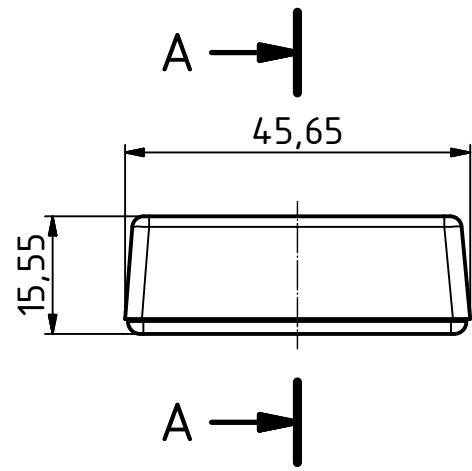

"Schutzvermerk nach DIN ISO 16016 beachten" "Please pay attention to copyright note DIN ISO 16016"

ISO (1 : 1)

Unterteil/
Base

B-B (1 : 1)

Oberteil/
Lid

C-C (1 : 1)

BOX4U				Zeichnungs-Nr. / Drawing-No.: 3K 5455.001.01	
				4U-050302	
		Datum/Date	Name/name	Katalogzeichnung/Catalogue drawing	
		Gezeichnet	27.06.2018	AR	
		Kontrolliert			
		Norm			
				2504193.idw	1:1
					A3
Status	Ä.Nr./Alt.No	Datum/Date	Name		