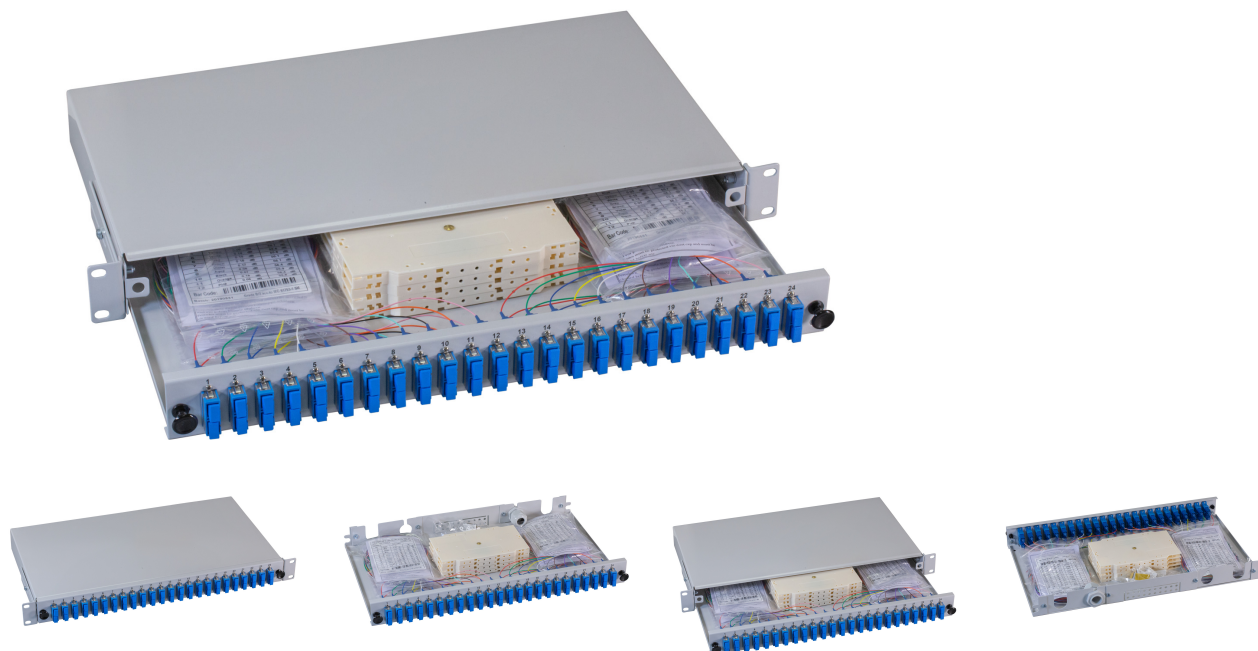

DATENBLATT

Spleißbox SC 9/125µ OS2 ausziehbar 48 Pigtails/24 Kuppl.

Beschreibung

Komplett bestückte Spleißbox mit Kupplungen
und durchgefärbten Pigtails
Metallgehäuse tiefenverstellbar
Kabeleinführungen rückseitig, inkl. 1 x PG16
6 x selbstklebende Faserführung
Sonderbestückung jederzeit kurzfristig möglich!

Allgemeine Daten

Mit Gehäuse	Ja
Montageart	482,6 mm (19 Zoll)-Einbau
Anzahl der Höheneinheiten (HE)	1 HE
Faserklasse	OS2 gemäß ITU-T G.652.D
Mit Pigtails	Ja
Ausziehbar	ausziehbar
Mit Frontplatte	Ja

General data

Höhe	44,5 mm
Pigtails vorbereitet	nicht abgesetzt

Dieses Datenblatt wurde maschinell am 23-04-2024 erzeugt. Technische Änderungen vorbehalten.

DATENBLATT

Spleißbox SC 9/125 μ OS2 ausziehbar 48 Pigtails/24 Kuppl.

Kupplungen	SC
Kupplungsmaterial	Kunststoffkupplung

Kabelaufbau

Faserart	Singlemode 9/125
----------	------------------

Abmessungen

Breite	483,0 mm
--------	----------

Dimensions

Tiefe	244,0 mm
-------	----------