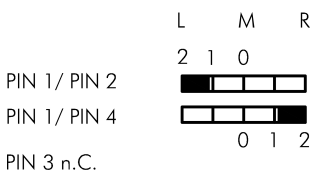

**Wahltaster links rastend, rechts tastend mit M12-Anschluss
4-polig SSWWCII_C009**

Beschreibung: Direkt angespritzter 4-poliger M12-Anschluss, A-kodiert.

Rubrik: Wahltaete (tastend/rastend)
Baureihe: SHORTRON® connect
Einbauöffnung: Ø 22,3 mm
Schutzklasse: II (Schutzisolierung)
Schutzart: IP65 / IP67
Schaltfunktion: Tast- und Rastfunktion
Beleuchtung: nein
Beschriftbar: nein
Kontaktart: 2S
Anschlussart: M12 4-pol.
Frontrahmen: schwarz
Form: rund

Legende
■ = Schaltstellung
> = Federrückzug