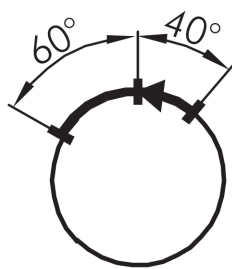

**Wahltaster links rastend, rechts tastend mit M12-Anschluss
4-polig SSWWCII_C009**

Beschreibung: Direkt angespritzter 4-poliger M12-Anschluss, A-kodiert.

Rubrik: Wahltaete (tastend/rastend)
Baureihe: SHORTRON® connect
Einbauöffnung: Ø 22,3 mm
Schutzklasse: II (Schutzisolierung)
Schutzart: IP65 / IP67
Schaltfunktion: Tast- und Rastfunktion
Beleuchtung: nein
Beschriftbar: nein
Kontaktart: 2S
Anschlussart: M12 4-pol.
Frontrahmen: schwarz
Form: rund

Legende
■ = Schaltstellung
> = Federrückzug