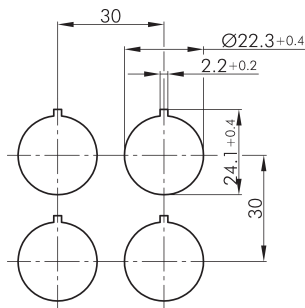

**Wahltaster links rastend, rechts tastend mit M12-Anschluss
4-polig SSWWCII_C009**

Beschreibung: Direkt angespritzter 4-poliger M12-Anschluss, A-kodiert.

Rubrik: Wahltaete (tastend/rastend)
Baureihe: SHORTRON® connect
Einbauöffnung: Ø 22,3 mm
Schutzklasse: II (Schutzisolierung)
Schutzart: IP65 / IP67
Schaltfunktion: Tast- und Rastfunktion
Beleuchtung: nein
Beschriftbar: nein
Kontaktart: 2S
Anschlussart: M12 4-pol.
Frontrahmen: schwarz
Form: rund

Legende
■ = Schaltstellung
> = Federrückzug