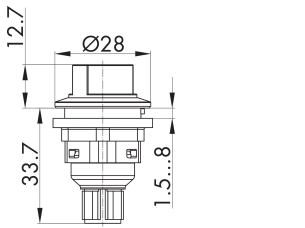

**Wahltaster links rastend, rechts tastend mit M12-Anschluss
4-polig SSWWCII_C009**

Beschreibung: Direkt angespritzter 4-poliger M12-Anschluss, A-kodiert.

Rubrik: Wahltaete (tastend/rastend)
Baureihe: SHORTRON® connect
Einbauöffnung: Ø 22,3 mm
Schutzklasse: II (Schutzisolierung)
Schutzart: IP65 / IP67
Schaltfunktion: Tast- und Rastfunktion
Beleuchtung: nein
Beschriftbar: nein
Kontaktart: 2S
Anschlussart: M12 4-pol.
Frontrahmen: schwarz
Form: rund

Legende
■ = Schaltstellung
> = Federrückzug