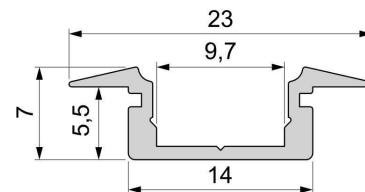

**Montage****Befestigungsmöglichkeiten**

- Halteklammern (optional erhältlich)
- Montagekleber
- Wärmebeständiges doppelseitiges Klebeband
- Schaumstoffklebeband für unebene Oberflächen
- Senkkopfschrauben
- Zentrier-Bohrhilfe: das Profil verfügt im Inneren über eine kleine Fuge

Artikel Nr.: 975008

T-profile flat ET-01-08 suitable for 8 - 9,3 mm LED Stripes

Characteristics

Material	aluminum
Color	matt silver
Optic	anodized

Dimensions & Weight

Length	3000,00
Width	23,00
Height	7,00
Diameter	0,00
Product Weight	337 g

Mounting

Mounting Options

- fixation clamp (partly available)
- mounting glue
- heat resistant double-sided adhesive tape
- foam tape for uneven surfaces
- countersunk screws
- Centering drilling aid: the profile has a small gap inside
- Drilling aid: the profile has a small gap inside