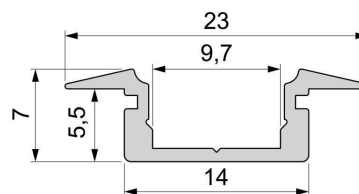

Artikel Nr.: 975008

T-Profil flach ET-01-08 passend für 8 - 9,3 mm LED Stripes

Charakteristik

Material	Aluminium
Farbe	Silber-matt
Optik	eloxiert
	0,00

Abmessungen und Gewicht

Länge	3000,00
Breite	23,00
Höhe	7,00
Durchmesser	0,00
Gewicht	337 g

**Montage****Befestigungsmöglichkeiten**

- Halteklammern (optional erhältlich)
- Montagekleber
- Wärmebeständiges doppelseitiges Klebeband
- Schaumstoffklebeband für unebene Oberflächen
- Senkkopfschrauben
- Zentrier-Bohrhilfe: das Profil verfügt im Inneren über eine kleine Fuge

Artikel Nr.: 975008

T-profile flat ET-01-08 suitable for 8 - 9,3 mm LED Stripes

Characteristics

Material	aluminum
Color	matt silver
Optic	anodized

Dimensions & Weight

Length	3000,00
Width	23,00
Height	7,00
Diameter	0,00
Product Weight	337 g