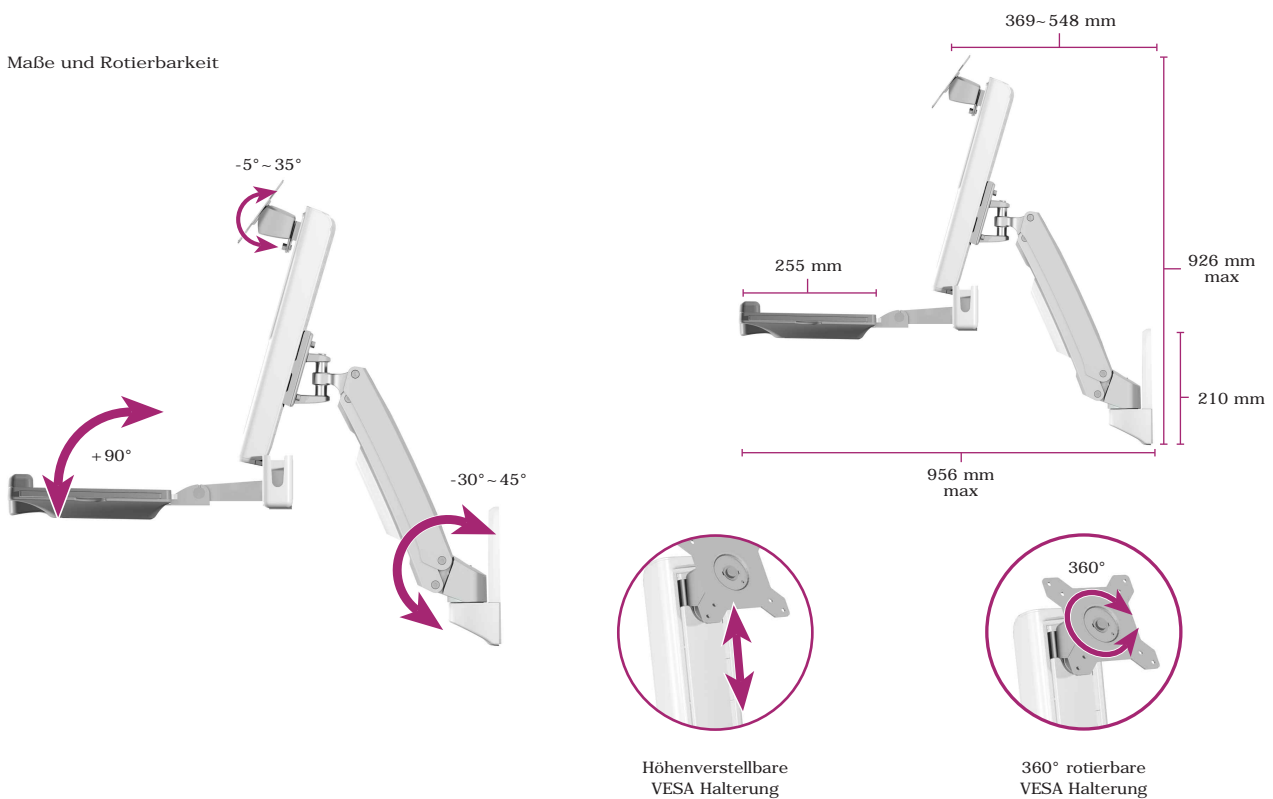

ICY BOX IB-MS600-W Wandhalterung für einen Monitor bis zu 24" (61 cm) Bildschirmdiagonale mit Tastatur- und Mausablage

Hauptmerkmale

- Die IB-MS600-W "Sit-Stand-Workstation" bietet einen ergonomischen Arbeitsplatz für Arbeiten im sitzen und/oder stehen
- Easy Cable™ - zur ordentlichen und übersichtlichen Kabelführung
- Smart Torque Adjust™ - Drehmomenteinstellung an der VESA Halterung um Monitore mit verschiedenen Gewichten anpassen zu können
- Vertikal verstellbare VESA Halterungen zur einfachen Anpassung an individuelle Bedürfnisse
- Für Monitore bis zu 24" (61 cm) Bildschirmdiagonale
- Spezielle Formgebung der Metallwandhalterung garantiert Stabilität
- Einfache Höheneinstellung der Workstation
- Mausablage für Rechts- sowie Linkshänder
- Unterstützung für VESA Standard 100x100 und 75x75

Technische Daten

Modell	IB-MS600-W
Artikel Nr.	60036
EAN / GTIN Code	4250078163770
Marke	ICY BOX
Artikel Text	"Sit-Stand-Workstation" mit Wandhalterung für einen Monitor bis zu 24" (61 cm) Bildschirmdiagonale, Tastatur- und Mausablage
Farbe	Silber / Weiß / Grau
Material	Stahl / Kunststoff / Aluminiumlegierung
Maximale Monitorgröße	24" (61 cm)
Monitoranzahl	1
Maximales Monitorgewicht	2~8 kg
Maximales Tastaturgewicht	2,5 kg
Drehwinkel Gelenk	+/- 90° vertikal
Drehwinkel Halterung	+/- 90° vertikal
Drehwinkel VESA Halterung	+/- 360° vertikal
Neigungswinkel VESA Halterung	-5~35° horizontal
Neigungswinkel Arm	65°~30° horizontal
Neigungswinkel Tastatur	0°~90° horizontal
Höheneinstellung Abstand VESA	124 mm
Befestigung	Metall Wandhalterung

Maße und Rotierbarkeit

Verpackungsinhalt: IB-MS600-W, Inbusschlüssel, Schraubenset, Kurzanleitung

Logistische Daten

Verpackungseinheit: 1 Stk./Karton
 Gesamtgewicht: 9,8 kg/Karton
 Bruttogewicht (mit Verp.): 9,8 kg
 Nettogewicht: 9,26 kg

Abmessung/Karton: 570x395x200 mm
 Abmessung (mit Verp.): 570x395x200 mm
 Abmessung von Artikel: 333x956x926 mm
 Ursprungsland: Taiwan

Importzolltarif: 73269098