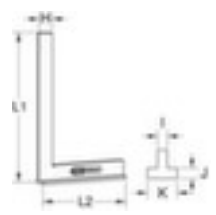

KS Tools

**KS Tools Anschlagwinkel
nach DIN 875/1**

300mm

Artikelnummer: 234131

Dazu passt auch ...

216459		PVC-Packband, Trägermaterial aus PVC mit Kleber aus Naturkautschuk, Rollen Länge x Breite 66 m x 50 mm, Stärke 65 µm, In braun
218389		Betriebs-Verbandkasten, Füllung: nach DIN 13157, Koffer aus Kunststoff in orange, mit Wandhalterung
369055		Mülltonne, Inhalt 80 l, Höhe x Breite x Tiefe 930 x 445 x 520 mm, Deckel aus Polyethylen in rot, komplett umklappbar, Korpus aus Polyethylen in rot, Unterbau 2 Räder mit Vollgummi-Bereifung