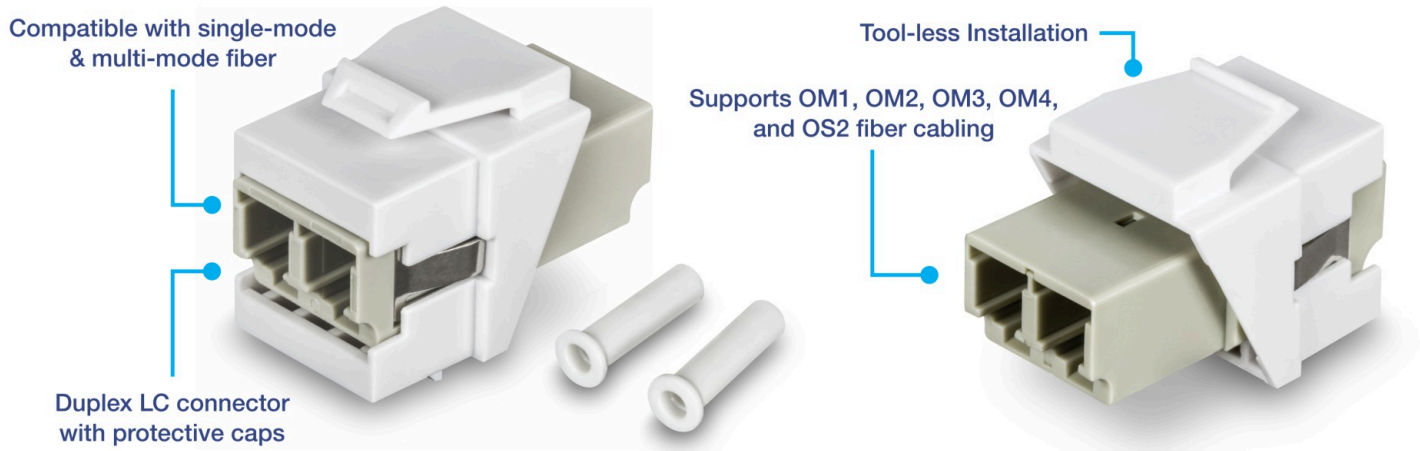

Die LC-Duplex-Glasfaser-Keystone-Kupplungsbuchsen (5er-Pack) von TRENDnet, Modell TC-K05LC, enthalten fünf LC-Duplex-Glasfaser-Keystone-Kupplungsbuchsen zur Verwendung mit dem geschirmt Keystone-Patchpanel TC-KP24SA von TRENDnet. Diese Glasfaser-Keystone-Buchsen sind für Gigabit- und 10G-Glasfasernetzwerkanwendungen konzipiert. Jede Keystone-Buchse ist für die Verwendung mit Singlemode- oder Multimode-Glasfaserkabeln ausgelegt. Das Design der LC-Glasfaser-Buchse macht es einfach, zwei Glasfaser-Patchkabel miteinander zu verbinden. Diese LC-Duplex-Glasfaserkupplungsbuchsen verfügen über ein praktisches werkzeugloses Einrastdesign für eine einfache Installation.

EIGENSCHAFTEN

Kupplungsdesign

Mit dem LC-Duplex-Glasfaserkuppler (Buchse zu Buchse) lassen sich zwei Glasfaser-Patchkabel leicht und einfach miteinander verbinden

Glasfaserleistung

Jede LC-Glasfaser-Keystone-Buchse bietet Geschwindigkeiten von bis zu 10 Gbit/s für Langstrecken-Glasfaseranwendungen

Werkzeuglose Installation

Diese LC-Duplex-Glasfaserkupplungsbuchsen verfügen über ein praktisches werkzeugloses Einrastdesign für eine einfache Installation

Kompatibilität

Funktioniert mit leeren, abgeschirmten Keystone Patch Panels und Wandplatten

5er-Pack

Enthält fünf LC-Duplex-Glasfaser-Keystone-Buchsen zur Verwendung mit dem geschirmten Keystone-Patchpanel TC-KP24SA von TRENDnet

TECHNISCHE SPEZIFIKATIONEN

Funktionen

- 5er-Pack LC-Duplex-Glasfaser-Keystone-Buchsen
- Kompatibel mit Singlemode OS2 mit 9 Mikrometern
- Kompatibel mit Multimode OM1, OM2, OM3, PM4 mit 50/62,5 Mikrometern
- Duplex LC-Stecker mit Schutzkappen
- Zur Verwendung mit TC-KP24SA geschirmtem, leerem Keystone-Patchpanel (separat erhältlich)