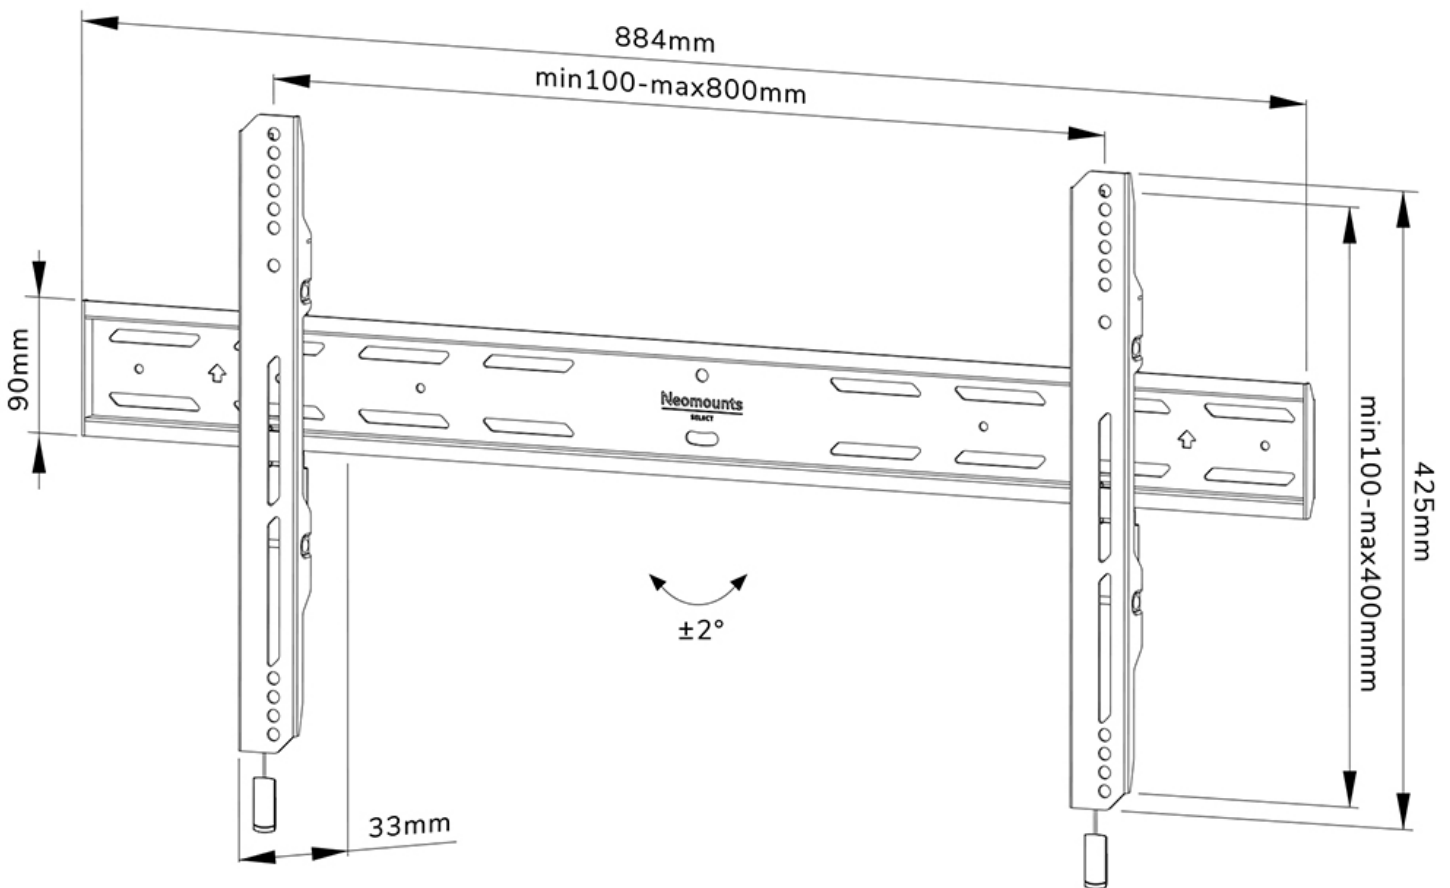

WL30S-850BL18

NEOMOUNTS TV-WANDHALTERUNG

Neomounts