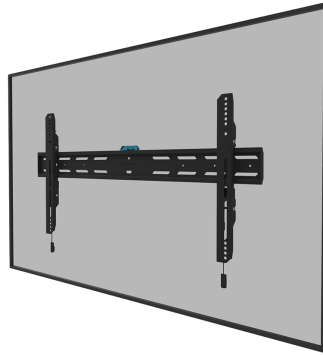

WL30S-850BL18

NEOMOUNTS TV-WANDHALTERUNG

TECHNISCHE DATEN

ALLGEMEIN

Min. Bildschirmgröße*	43 inch
Max. Bildschirmgröße*	98 inch
Max. Gewicht	100 kg (pro Bildschirm)
Bildschirme	1
VESA-Minimum	100x100 mm
VESA-Maximum	800x400 mm
Abstand zur Wand	3,3 cm

FUNKTIONALITÄT

Typ	Fixiert
Höhenverstellung	2 cm
Abschließbar	Abschließbar - Inklusive Sicherheitsschraube
Höhe	42,5 cm
Breite	88,4 cm
Tiefe	3,3 cm
Anpassungstyp	Feinjustierung

INFORMATIONEN

Farbe	Schwarz
Hauptmaterial	Stahl
Garantie	5 Jahre
EAN code	8717371448882

Neomounts

Neomounts

Neomounts WL30S-850BL18 feste Wandhalterung für 43-98" Bildschirme - Schwarz

Die Neomounts WL30S-850BL18 LEVEL ist eine feste Wandhalterung für Flachbildschirme bis 98" und einer maximalen Belastbarkeit von 100 kg. Für die optimale Montage bietet die WL30S-850BL18 die Möglichkeit der Nivellierung.

Der LEVEL 850 Wandhalterung hat eine Tiefe von 3,3 cm und eignet sich für Bildschirme mit VESA-Lochmuster 100x100 bis 800x400mm. Die Wandhalterung kann mit der mitgelieferten Anti-Diebstahl-Schraube oder einem Vorhängeschloss (nicht im Lieferumfang enthalten) verriegelt werden.