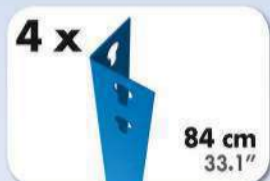

# SIMONWORK BTO 1200

**84,2 x 121 x 76 cm**  
**33.1" x 47.6" x 29.9"**

**5** Años Garantía  
 Years Guarantee  
 Jahre Garantie  
 Ans Garantie  
 Anos de Garantia  
**SIMONRACK**

ESTANTERIAS SIMON S.L. B.50.556.463  
 PG. ALFAMEN C/ POLIGONO C. Nº3  
 ALFAMEN (ZARAGOZA)