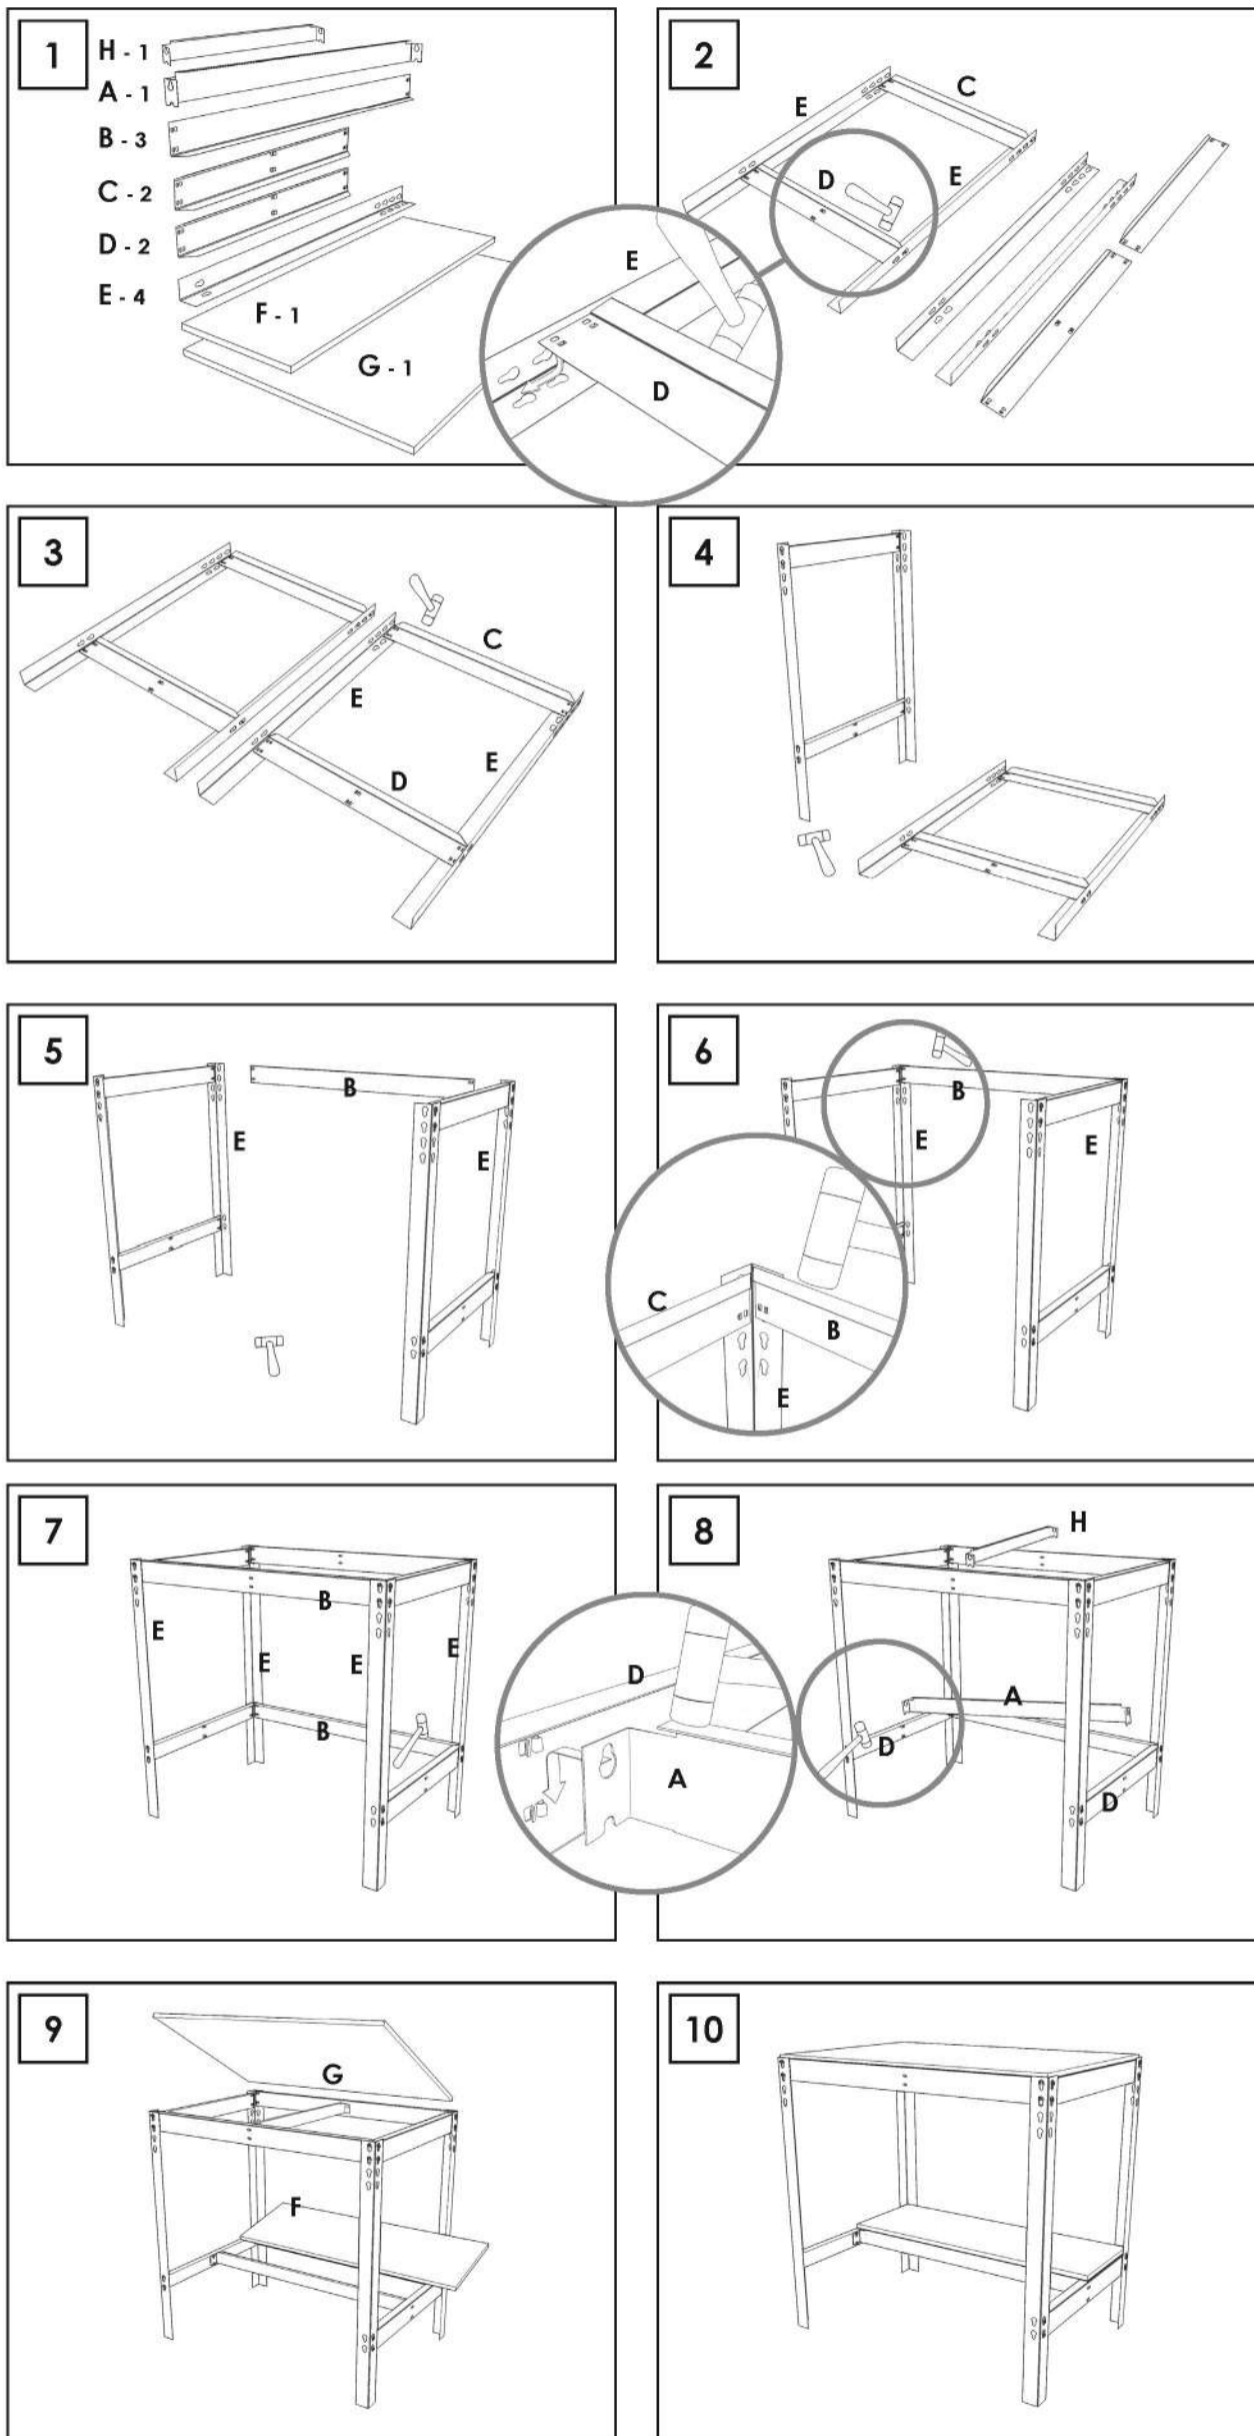

SIMONCLASSIC

SIMONCLICK

SIMONTALLER

SIMONAUTO

SIMONWORK

SIMONLOCKER

SIMONOFFICE

SIMONHOME

SIMONGARDEN

SIMONTITÁN SIMONINOX

SIMONINDUSTRIAL

ALTILLOS Y PASILLOS ELEVADOS
PLATFORMS AND MEZZANINES
LAGERBÜHNEN • PLATES-FORMES ET MEZZANINES