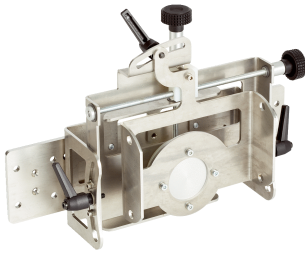

## Befestigungssatz

**SICK**  
Sensor Intelligence.

## Bestellinformationen

Typ	Artikelnr.
Befestigungssatz	2020925

Weitere Geräteausführungen und Zubehör → [www.sick.com/](http://www.sick.com/)

### Technische Daten

<b>Zubehörgruppe</b>	Befestigungswinkel und -platten
<b>Zubehörfamilie</b>	Befestigungswinkel
<b>Abmessungen (B x H x L)</b>	32,8 cm x 31,5 cm
<b>Beschreibung</b>	Befestigungssatz zweiachsig, Justage um x-Achse und um y-Achse, feinjustierbar (Grundeinheit), vorgesehen für statische Montage, vor Witterungseinflüssen schützen
<b>Gewicht</b>	3,78 kg