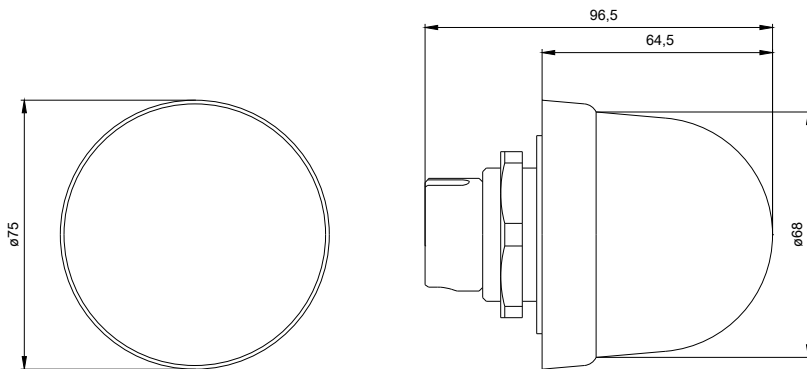

Weitere Informationen

Information- and Downloadcenter (Kataloge, Broschüren,...)

<http://www.siemens.de/industrial-controls/catalogs>

Industry Mall (Online-Bestellsystem)

<http://www.siemens.com/industrymall>

CAX-Online-Generator

<http://support.automation.siemens.com/WW/CAXorder/default.aspx?lang=de&mfb=8WD53205AF>

Service&Support (Handbücher, Betriebsanleitungen, Zertifikate, Kennlinien, FAQs,...)

<https://support.industry.siemens.com/cs/ww/de/ps/8WD53205AF>

Bilddatenbank (Produktfotos, 2D-Maßzeichnungen, 3D-Modelle, Geräteschaltpläne, EPLAN Makros, ...)

<http://www.automation.siemens.com/bilddb/cax_de.aspx?mfb=8WD53205AF&lang=de>

SIEMENS

letzte Änderung:

15.01.2015