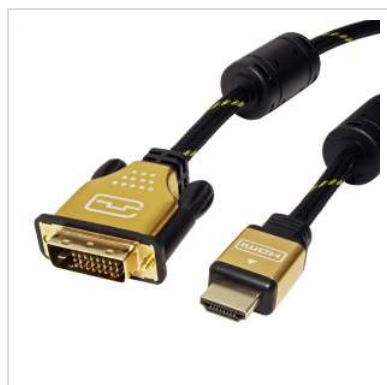

ROLINE GOLD Monitorkabel DVI-HDMI, ST-ST, (24+1) dual link, 2,0 m, Retail Blister

Art.nr.	11.88.5891
Fabrikant	ROLINE
Art.nr. fabrikant	11.04.5891
EAN (een stuk)	7611990152018

roline[®]
Designed for Professionals

ROLINE GOLD HDMI zu DVI Kabel für das Verbinden eines Ultrabooks, Notebooks/Laptops oder PCs mit einem Monitor, TV, Beamer oder Projektor - für Bildschirmübertragungen in exzellenter Qualität mit einer 4K Auflösung von bis zu 3840x2160 @30Hz!

- HDMI ist ein universeller Anschlussstandard für die Übertragung von Video- und Audiosignalen. Anwendungen sind vor allem der Anschluss von Monitoren und Fernsehern an Computer, Blu-Ray-Player und ähnliche Geräte.
- Der HDMI Anschluss benötigt weniger Platz und eignet sich daher besser für tragbare Anzeigegeräte (Ultrabooks, Notebooks/Laptops) oder für 2 Anschlüsse auf einer Grafikkarte (auf einer Slotplatte).
- Das robuste Nylongeflecht schützt das Kabel wirkungsvoll und lässt es atemberaubend aussehen.
- Hochwertiges, doppelt abgeschirmtes Kabel (Folie+Geflecht) mit vergoldeten Kontakten zur optimalen Übertragung von Bildsignalen
- Unterstützt 3D-Video
- HDMI-Ethernet-Kanal
- Audio-Rückkanal zur Weiterleitung von Signalen an den Audio/Video-Empfänger
- Goldenes Steckergehäuse
- Anschlüsse: DVI-D (24+1) nach HDMI

ROLINE GOLD - Topkwaliteit zonder compromissen!

Kabels van ROLINE GOLD kwaliteit worden geleverd met hoogwaardige afscherming en vergulde contacten voor contactbeveiliging, zelfs bij hoge insteekcycli. De stekkers zijn voorzien van een gouden coating om de contactduurzaamheid te verbeteren. Nylon versterkt buitenmateriaal in goud/zwart zorgt voor een betere stabiliteit en geeft de kabel een verbluffende uitstraling.