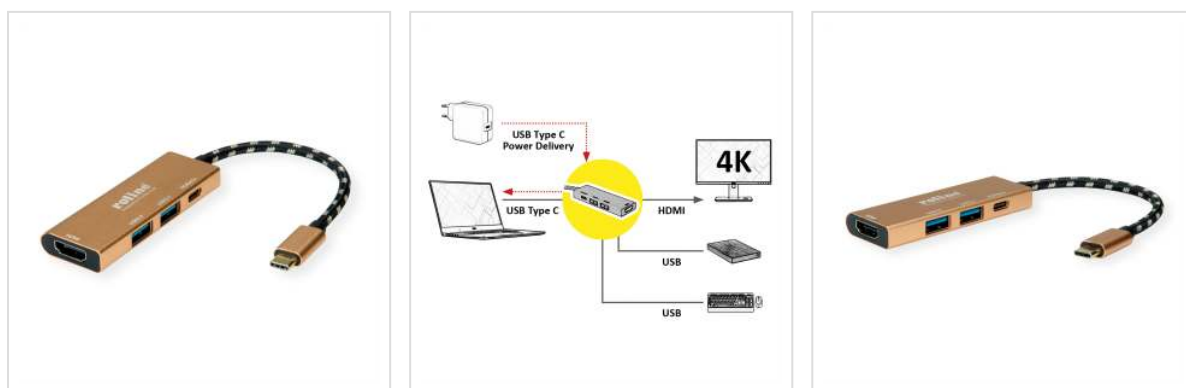

ROLINE GOLD Station d'accueil USB type C, 4K HDMI, 2 ports USB 3.2 Gen 1, 1x USB type C PD (Power Delivery)

Numéro d'article	12.02.1119
Constructeur	ROLINE
Référence constructeur	12.02.1119
EAN (pièce unique)	7630049616400

roline
Designed for Professionals

La station d'accueil est fournie pour Macbooks, Ultrabooks ou ordinateurs portables et fournit une connexion rapide et facile aux périphériques de travail que vous utilisez tous les jours, y compris un connecteur HDMI, qui vous permet une résolution maximale allant jusqu' à 3840x2160 @30Hz!

- Boîtier en aluminium doré
- Design étroit et plat
- Tresse en nylon doré noir autour du câble
- Plaques de blindage et contacts dorés pour une transmission fiable du signal

Connexion à l'appareil mobile:

- 1x USB 3.1 / USB 3.2 Gen 2 Type C

Connexions pour appareils périphériques:

- 1x sortie vidéo HDMI : miroiter ou étendre votre écran à un téléviseur, un moniteur ou un projecteur
- 2x USB 3.0 / USB 3.2 Gen 1 Type A ports (taux de transfert de données jusqu'à 5 Gbit/s), pour connecter par exemple clavier / souris, disque dur USB / SSD, etc.
- 1x USB Type C PD (alimentation)