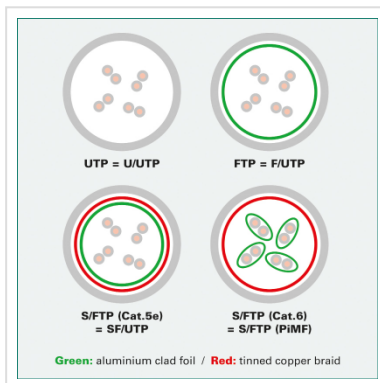

ROLINE UTP Cat.5e patchkabel , blauw, 0,5 m

Art.nr.	21.15.0524
Fabrikant	ROLINE
Art.nr. fabrikant	21.15.0524
EAN (een stuk)	7611990134700

roline
Designed for Professionals

Kant en klaar niet afgeschermd Twisted-Pair patchkabel met RJ-45 connectoren aan beide uiteinden.

- Geschikt voor professionele en industriële toepassingen.
- Klaar voor gebruik.
- Buigbaar dank zij de aan gespoten speciale tule met knikbescherming.
- Als rangeerkabel in patchkast of als apparaat aansluitkabel in LAN te gebruiken.
- 1:1 aangesloten volgens EIA/TIA 568.
- Opbouw: 8 aders soepel.
- Hoogwaardige vergulde contacten.

Advies:

Wij raden u aan, om bij de opbouw van een nieuw netwerk, de volgende componenten te gebruiken voor de hoogst mogelijke dataoverdracht en de beste test resultaten:

21.15.0511 ROLINE installatiekabel massief Cat. 5e UTP 300mtr.

Technische specificaties

Producent	ROLINE
Produkt groep	Twisted Pair Kabel
Produkt type	UTP patchkabel
Kleur	blauw
Lengte	0.5 m
Afschermings type	UTP
Overdracht kwaliteit	Cat5e / Class D
Impedantie	100 Ohm
Aantal aders	8
Kabel type	Soepel
Crossed	nee
Kleur (Tule)	blauw
Kabel LSOH	nee
Connector type RJ45	Standaard