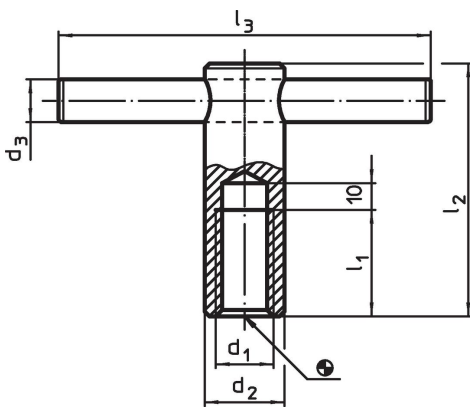

Knevelmoeren • DIN 6305 met vaste knevel

24510.0510

Productbeschrijving

Bij deze uitvoering is de knevel ingeperst.

Materiaal

- automatenstaal, gezwart

Tekening

Bestelinformatie

d ₁	d ₂	Afmetingen				[g]	Artikelnr.
		d ₃	l ₁	l ₂	l ₃		
M10	18	8	20	60	80	126	24510.0510

Toepassingsvoorbeeld

Voldoet

Conform RoHS

Bevat lood - voldoet aan uitzonderingen 6a / 6b / 6c

Bevat SVHC stoffen >0,1% w/w