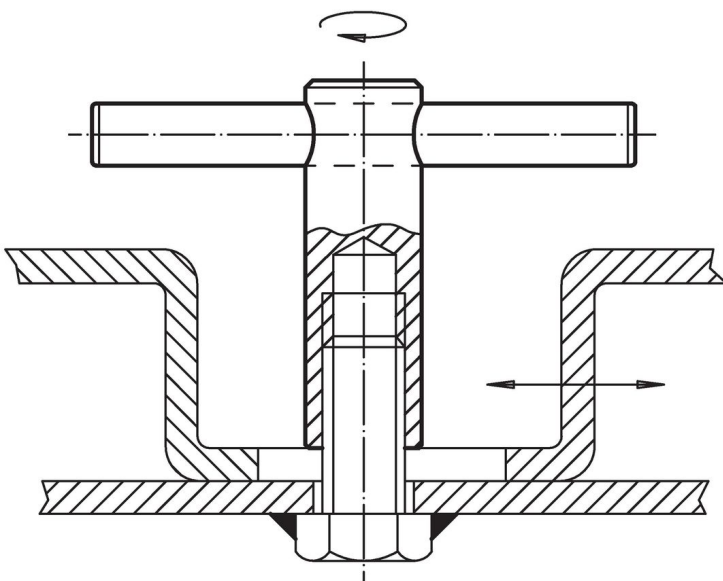

Knevelmoeren • DIN 6305 met vaste knevel

24510.0510

Productbeschrijving

Bij deze uitvoering is de knevel ingeperst.

Materiaal

- automatenstaal, gezwart

Tekening

Bestelinformatie

d ₁	d ₂	Afmetingen				[g]	Artikelnr.
		d ₃	l ₁	l ₂	l ₃		
M10	18	8	20	60	80	126	24510.0510

Toepassingsvoorbeeld

Voldoet

Conform RoHS

Bevat lood - voldoet aan uitzonderingen 6a / 6b / 6c

Bevat SVHC stoffen >0,1% w/w